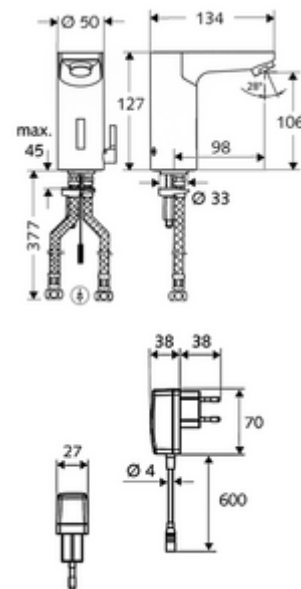

Technické údaje

- možnost nastavení pomocí SWS SSC
  - Dosah senzoru (krátký/střední/dlouhý)
  - Programování přes přibližovací reflex (vyp/zap)
  - Max. doba chodu (1-360 s)
  - Doba doběhu (0,6 - 60 s)
  - hygienický proplach (vyp/5-600 s, každých 1-240 hodin po posledním spláchnutí/ každých 1-240 hod)
  - Trvalé splachování pro termickou dezinfekci s ochranou proti opaření (vyp/15-600 s)
  - Trvalý průtok (vyp/15-600 s)
  - Energetický úsporný režim (vyp/1-254 h po posledním použití)
  - Zastavení čištění (vyp/60-360 s)
- možnost nastavení přiblížením ruky
  - Dosah senzoru (krátký/střední/dlouhý)
  - hygienický proplach (vyp/30 s, každých 24 hodin po posledním spláchnutí/ každých 24 hod)
  - Trvalé splachování pro termickou dezinfekci s ochranou proti opaření (vyp/300 s/120 s)
  - Zastavení čištění (vyp/60 s)
- Průtok: max. 5 l/min závislé na tlaku
- průtok: 1,0 - 5,0 bar
- Max. klidový tlak: 8 bar
- Max. provozní teplota: 70 °C (80 °C pro termickou dezinfekci)
- Přípojka: 2x G 3/8 vnitřní závit
- materiál: Tělo mosaz s atestem pro pitnou vodu
- povrch: chrom
- Certifikáty: P-IX 19116/IZ, Belgaqua, WRAS požadované
- třída hluku: I
- třída průtoku: Z

údaje o dodání

- hmotnost: 1,97 kg/kus