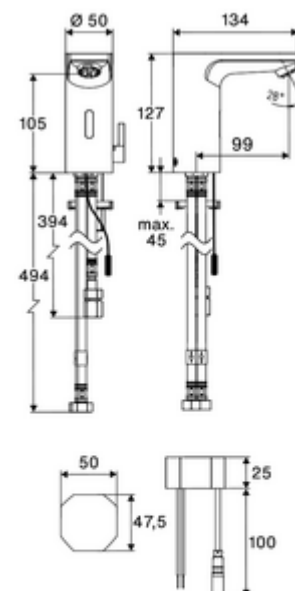

Obsah balení

- jednotvorová armatura se senzorem Time-of-Flight
  - Celokovové tělo chráněné proti vandalismu
  - Perlátor
  - Páčka ovládaní teploty s omezením horké vody
  - axiální magnetický ventil 6 V s předfiltrem
  - Senzorová elektronika Time-of-Flight (ToF) s automatickým nastavením dosahu senzoru.
  - přípojovací kabel 240 mm, s konektorem 3pólovým, třída ochrany IP 65
- Podomítkový síťový zdroj 9 V DC, 100-240 V AC, 50-60 Hz
- Předfiltr s omezovačem průtoku
- 3 flexibilní přípojné hadice Clean-Fix S G 3/8 vnitřní závit x 380/500 mm
- Upevňovací materiál pro montáž umyvadla

Technické údaje

- Možnost nastavení pomocí aplikace SCHELL
  - Rychlé nastavení parametrů přes přednastavené provozní módy (šetření proudu / šetření vodou / komfort)
  - Individuální nastavení v módu pro profesionály (dosah senzoru, interval měření senzoru, rozpoznání osob, max. doba toku, čas doběhu)
  - Dlouhý proplach pro termickou dezinfekci, spuštění přes aplikaci (3 - 10 min.)
  - Stop při čištění, spuštění přes aplikaci nebo reflex přiblížení ruky (vyp. / 60 - 360 s.)
- Průtok: max. 5 l/min závislé na tlaku
- průtok: 1,0 - 5,0 bar
- Max. klidový tlak: 8 bar
- Max. provozní teplota: 70 °C (80 °C pro termickou dezinfekci)
- Přípojka: 3x G 3/8 vnitřní závit
- materiál: Tělo mosaz
- povrch: chrom
- Certifikáty: PA-IX 10333/IO
- třída hluku: I
- třída průtoku: O

údaje o dodání

- hmotnost: 1,70 kg/kus
- jednotka balení: 1

doporučené příslušenství

prodlužovací kabel 1,5 m	obj. č.: 51 010 00 99 nebo
prodlužovací kabel 3 m	obj. č.: 51 023 00 99 nebo
rohový ventil s regulační funkcí COMFORT s s filtrem	obj. č.: 05 430 06 99