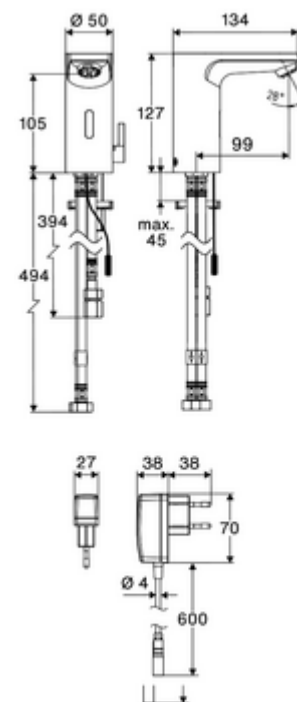

Obsah balení

- jednotvorová armatura se senzorem Time-of-Flight
  - Celokovové tělo chráněné proti vandalismu
  - Perlátor
  - Páčka ovládaní teploty s omezením horké vody
  - axiální magnetický ventil 6 V s předfiltrem
  - Sensorová elektronika Time-of-Flight (ToF) s automatickým nastavením dosahu senzoru.
  - přípojovací kabel 240 mm, s konektorem 3pólovým, třída ochrany IP 65
- Zástrčkový síťový zdroj 9 V DC, 100-240 V AC, 50-60 Hz
- Předfiltr s omezovačem průtoku
- 3 flexibilní přípojné hadice Clean-Fix S G 3/8 vnitřní závit x 380/500 mm
- Upevňovací materiál pro montáž umyvadla

Technické údaje

- Možnost nastavení pomocí aplikace SCHELL
  - Rychlé nastavení parametrů přes přednastavené provozní módy (šetření proudu / šetření vodou / komfort)
  - Individuální nastavení v módu pro profesionály (dosah senzoru, interval měření senzoru, rozpoznání osob, max. doba toku, čas doběhu)
  - Dlouhý proplach pro termickou dezinfekci, spuštění přes aplikaci (3 - 10 min.)
  - Stop při čištění, spuštění přes aplikaci nebo reflex přiblížení ruky (vyp. / 60 - 360 s.)
- S_Durchfluss: max. 5 l/min závislé na tlaku
- průtok: 1,0 - 5,0 bar
- Max. klidový tlak: 8 bar
- Max. provozní teplota: 70 °C (80 °C pro termickou dezinfekci)
- Přípojka: 3x G 3/8 vnitřní závit
- materiál: Tělo mosaz
- povrch: chrom
- Certifikáty: PA-IX 10333/IO
- třída hluku: I
- třída průtoku: O

údaje o dodání

- hmotnost: 1,72 kg/kus
- jednotka balení: 1

doporučené příslušenství

prodlužovací kabel 1,5 m	obj. č.: 51 010 00 99 nebo
prodlužovací kabel 3 m	obj. č.: 51 023 00 99 nebo
rohový ventil s regulační funkcí COMFORT s s filtrem	obj. č.: 05 430 06 99