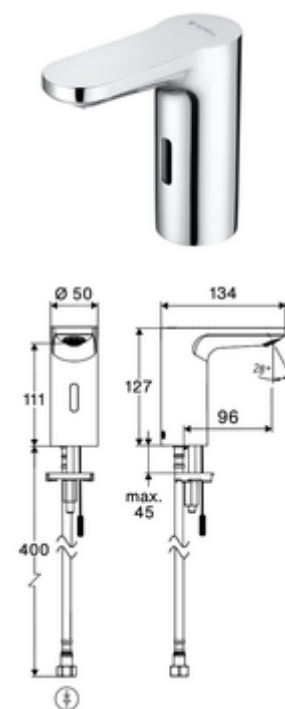

## Elektronická umyvadlová armatura CELIS E<sup>2</sup> HD-K - vysokotlaká studená voda/předmíchaná voda

Bezdotyková sensorová armatura s inovativní technologií ToF. Nesnímá reflexní materiály jako např. zrcadla, bezpečnostní vesty apod. S integrovaným převodníkem Bluetooth®. Nastavení parametrů, vyhodnocení a dokumentace přes aplikaci SCHELL. Vhodné pro propojení s SCHELL systémem vodního hospodaření SWS. Exkluzivní napájení proudem. připraveno pro napájení přes SCHELL SWS systém nebo centrální zdroj

### Obsah balení

- jednootvorová armatura se senzorem Time-of-Flight
  - Celokovové tělo chráněné proti vandalismu
  - Zapuštěný perlátor (chráněný proti krádeži)
  - axiální magnetický ventil 6 V s předfiltrem
  - Sensorová elektronika Time-of-Flight (ToF) s automatickým nastavením dosahu senzoru.
  - přípojovací kabel 240 mm, s konektorem 3pólovým, třída ochrany IP 65
- Flexibilní přípojovací hadice Clean-Fix S G 3/8 vnitřní závit x 410 mm, s integrovanou zpětnou klapkou (RV, EN 1717: EB) a předfiltrem
- Upevňovací materiál pro montáž umyvadla

rohový ventil s regulační funkcí COMFORT s s filtrem	obj. č.: 05 430 06 99
umyvadlový výtokový ventil OPEN	obj. č.: 02 002 06 99 nebo
umyvadlový výtokový ventil PUSH OPEN	obj. č.: 02 000 06 99 nebo
Prodloužení trubky CELIS E <sup>2</sup> / XERIS E <sup>2</sup>	obj. č.: 01 284 06 99