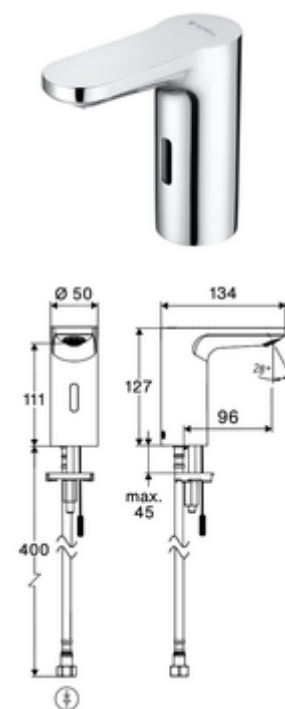

## Elektronická umyvadlová armatura CELIS E<sup>2</sup> HD-K - vysokotlaká studená voda/předmíchaná voda

Bezdotyková sensorová armatura s inovativní technologií ToF. Nesnímá reflexní materiály jako např. zrcadla, bezpečnostní vesty apod. S integrovaným převodníkem Bluetooth®. Nastavení parametrů, vyhodnocení a dokumentace přes aplikaci SCHELL. Vhodné pro propojení s SCHELL systémem vodního hospodaření SWS. Exkluzivní napájení proudem. připraveno pro napájení přes SCHELL SWS systém nebo centrální zdroj

### Obsah balení

- jednootvorová armatura se senzorem Time-of-Flight
  - Celokovové tělo chráněné proti vandalismu
  - Zapuštěný perlátor (chráněný proti krádeži)
  - axiální magnetický ventil 6 V s předfiltrem
  - Sensorová elektronika Time-of-Flight (ToF) s automatickým nastavením dosahu senzoru.
  - připojovací kabel 240 mm, s konektorem 3pólovým, třída ochrany IP 65
- Flexibilní připojovací hadice Clean-Fix S G 3/8 vnitřní závit x 410 mm, s integrovanou zpětnou klapkou (RV, EN 1717: EB) a předfiltrem
- Upevňovací materiál pro montáž umyvadla

rohový ventil s regulační funkcí COMFORT s s filtrem	obj. č.: 05 430 06 99
umyvadlový výtokový ventil OPEN	obj. č.: 02 002 06 99 nebo
umyvadlový výtokový ventil PUSH OPEN	obj. č.: 02 000 06 99 nebo
Prodloužení trubky CELIS E <sup>2</sup> / XERIS E <sup>2</sup>	obj. č.: 01 284 06 99