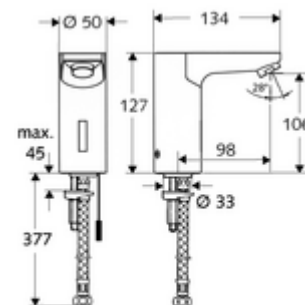

Obsah balení

- infračervený senzor armatury s jedním otvorem
 - Celokovové tělo chráněné proti vandalismu
 - magnetický ventil 6 V s předfiltrem
 - Perlátor
 - připojovací kabel 250 mm, s konektorem 3pólovým, třída ochrany IP 65
 - infračervený elektronický senzor, programovatelný
- Flexibilní připojovací hadice Clean-Fix S G 3/8 vnitřní závit x 380 mm, s předfiltrem
- Upevňovací materiál pro montáž umyvadla