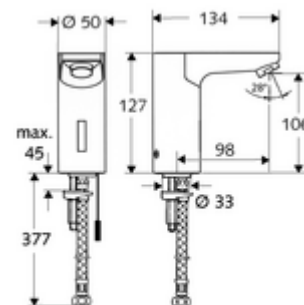

Obsah balení

- infračervený senzor armatury s jedním otvorem
 - Celokovové tělo chráněné proti vandalismu
 - magnetický ventil 6 V s předfiltrem
 - Perlátor
 - připojovací kabel 250 mm, s konektorem 3pólovým, třída ochrany IP 65
 - infračervený elektronický senzor, programovatelný
- Flexibilní připojovací hadice Clean-Fix S G 3/8 vnitřní závit x 380 mm, s předfiltrem
- Upevňovací materiál pro montáž umyvadla