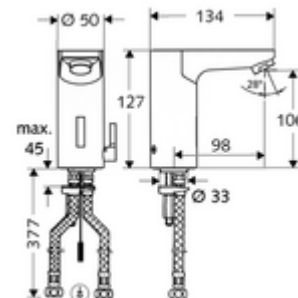

Obsah balení

- infračervený senzor armatury s jedním otvorem
 - Celokovové tělo chráněné proti vandalismu
 - magnetický ventil 6 V s předfiltrem
 - Perlátor
 - připojovací kabel 250 mm, s konektorem 3pólovým, třída ochrany IP 65
 - Regulátor teploty
 - infračervený elektronický senzor, programovatelný
- 2 flexibilní přípojné hadice Clean-Fix S G 3/8 vnitřní závit x 380 mm, s integrovanou zpětnou klapkou (RV, EN 1717: EB) a předfiltrem
- Upevňovací materiál pro montáž umyvadla