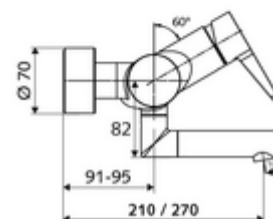

Číslo položky: 01 693 06 99

nástěnná umyvadlová armatura VITUS VW EH M smíchaná voda

Manuální pákové ovládání.

Obsah balení

- páková nástěnná umyvadlová armatura
  - Ovládací rukojeť z mosazi
  - Ventil k provádění manuální termické dezinfekce (v souladu s DVGW list W 551)
  - 2 zpětné klapky (EN 1717: EB)
  - Otočné ramínko (aretovatelné) s nízko-aerosolovým perlátorem Care
  - směšovací keramická kartuše pro pákovou armaturu s omezovačem horké vody i průtoku
- 2 S-přípojky a rozety (hloubkově nastavitelné)

Technické údaje

- S_Durchfluss: max. 5 l/min závislé na tlaku
- průtok: 1,0 - 5,0 bar
- Max. klidový tlak: 8 bar
- Max. provozní teplota: 70 °C (80 °C pro termickou dezinfekci)
- Přípojka: 2x DN 15 G 1/2 vnější závit
- materiál: Výtok mosaz s atestem pro pitnou vodu, Tělo mosaz s atestem pro pitnou vodu
- povrch: chrom
- ke středu perlátoru: 330 mm
- Certifikáty: Belgaqua

údaje o dodání

- hmotnost: 5,15 kg/kus
- jednotka balení: 1

doporučené příslušenství

S-připojovací sada s předuzávěrem
umyvadlový výtokový ventil OPEN
umyvadlový výtokový ventil PUSH OPEN

obj. č.: 23 775 00 99
obj. č.: 02 002 06 99   nebo
obj. č.: 02 000 06 99   nebo

oznámení

- výrobek končí, dodáván do vyprodání zásob