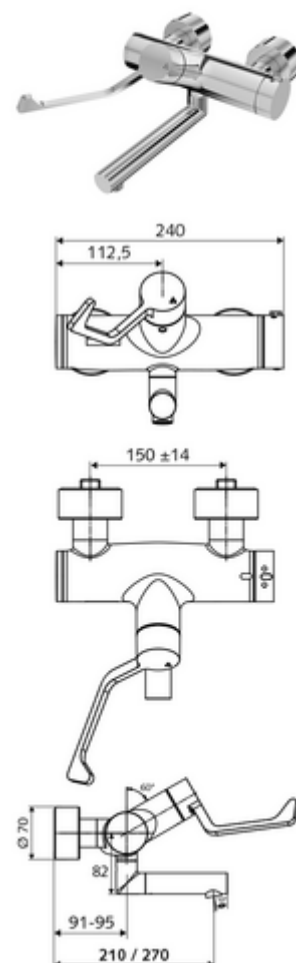

Číslo položky: 01 665 06 99

nástěnná umyvadlová armatura VITUS VW AH T smíchaná voda, termostat ThermoProtect

Manuální otevř/zavř ovládání nemocniční pákou.

Obsah balení

- otevř./zavř. nástěnná umyvadlová armatura
  - ThermoProtect termostat podle EN 1111, odblokovatelná/aretovatelná tepelná pojistka na 38 °C, ochrana proti opaření při výpadku přívodu studené vody
  - Otočné ramínko (aretovatelné)
  - Ventil k provádění manuální termické dezinfekce (v souladu s DVGW list W 551)
  - 2 zpětné klapky (EN 1717: EB)
  - Perlátor s nízkým obsahem aerosolu (laminární proud)
  - Ergonomické pákové rameno pro kliniky 153 mm
  - keramická kartuše s funkcí otevřeno/zavřeno
- 2 S-přípojky a rozety (hloubkově nastavitelné)

Technické údaje

- průtok: 7,5 - 9,0 l/min
- průtok: 1,0 - 5,0 bar
- Max. provozní teplota: 70 °C (80 °C pro termickou dezinfekci)
- Přípojka: 2x DN 15 G 1/2 vnější závit
- materiál: Výtok mosaz s atestem pro pitnou vodu, Aktivace mosaz, Tělo mosaz s atestem pro pitnou vodu
- povrch: chrom
- ke středu perlátoru: 270 mm
- Certifikáty: PA-IX 38236/IO, Belgaqua
- třída hluku: I
- třída průtoku: O

údaje o dodání

- hmotnost: 5,37 kg/kus
- jednotka balení: 1

doporučené příslušenství

S-připojovací sada s předuzávěrem
umyvadlový výtokový ventil OPEN
umyvadlový výtokový ventil PUSH OPEN

obj. č.: 23 775 00 99
obj. č.: 02 002 06 99   nebo
obj. č.: 02 000 06 99   nebo