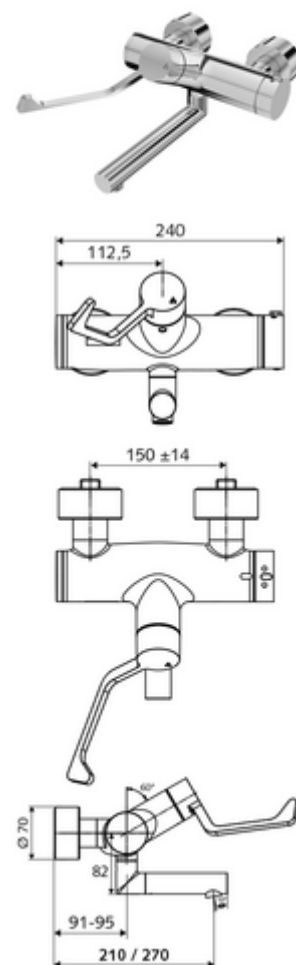

Číslo položky: 01 665 06 99

nástěnná umyvadlová armatura VITUS VW AH T smíchaná voda, termostat ThermoProtect

Manuální otevř/zavř ovládání nemocniční pákou.

Obsah balení

- otevř./zavř. nástěnná umyvadlová armatura
  - ThermoProtect termostat podle EN 1111, odblokovatelná/aretovatelná tepelná pojistka na 38 °C, ochrana proti opaření při výpadku přívodu studené vody
  - Otočné ramínko (aretovatelné)
  - Ventil k provádění manuální termické dezinfekce (v souladu s DVGW list W 551)
  - 2 zpětné klapky (EN 1717: EB)
  - Perlátor s nízkým obsahem aerosolu (laminární proud)
  - Ergonomické pákové rameno pro kliniky 153 mm
  - keramická kartuše s funkcí otevřeno/zavřeno
- 2 S-přípojky a rozety (hloubkově nastavitelné)

Technické údaje

- průtok: 7,5 - 9,0 l/min
- průtok: 1,0 - 5,0 bar
- Max. provozní teplota: 70 °C (80 °C pro termickou dezinfekci)
- Přípojka: 2x DN 15 G 1/2 vnější závit
- materiál: Výtok mosaz s atestem pro pitnou vodu, Aktivace mosaz, Tělo mosaz s atestem pro pitnou vodu
- povrch: chrom
- ke středu perlátoru: 270 mm
- Certifikáty: PA-IX 38236/IO, Belgaqua
- třída hluku: I
- třída průtoku: O

údaje o dodání

- hmotnost: 5,37 kg/kus
- jednotka balení: 1

doporučené příslušenství

S-připojovací sada s předuzávěrem
umyvadlový výtokový ventil OPEN
umyvadlový výtokový ventil PUSH OPEN

obj. č.: 23 775 00 99
obj. č.: 02 002 06 99   nebo
obj. č.: 02 000 06 99   nebo