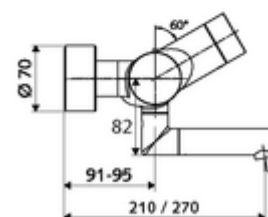

Technické údaje

- možnost nastavení pomocí SWS SSC
  - Aktivační síla (lehce/středně/těžce)
  - Manuální programování (vyp/zap)
  - Max. doba chodu (1-950 s)
  - hygienický proplach (vyp/1-1000 s, každých 1-250 hodin po posledním spláchnutí/ každých 1-250 hod)
  - Doba zablokování aktivace (vyp/1-255 s, prodleva 1-2000 min)
- možnost nastavení manuálním programováním
  - Max. doba chodu (4-120 s, 10 programových stupňů)
  - hygienický proplach (vyp/20 s, každých 24 h)
- Průtok: max. 5 l/min závislé na tlaku
- průtok: 1,0 - 5,0 bar
- Max. klidový tlak: 8 bar
- Max. provozní teplota: 70 °C (80 °C pro termickou dezinfekci)
- Přípojka: 2x DN 15 G 1/2 vnější závit
- materiál: Výtok mosaz s atestem pro pitnou vodu, Tělo mosaz s atestem pro pitnou vodu
- povrch: chrom
- ke středu perlátoru: 270 mm
- Certifikáty: PA-IX 28575/IO, Belgaqua
- třída hluku: I
- třída průtoku: O

údaje o dodání

- hmotnost: 5,35 kg/kus
- jednotka balení: 1