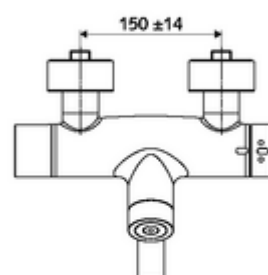

Technické údaje

- možnost nastavení pomocí SWS SSC
  - Aktivační síla (lehce/středně/těžce)
  - Manuální programování (vyp/zap)
  - Max. doba chodu (1-950 s)
  - hygienický proplach (vyp/1-1000 s, každých 1-250 hodin po posledním spláchnutí/ každých 1-250 hod)
  - Doba zablokování aktivace (vyp/1-255 s, prodleva 1-2000 min)
- možnost nastavení manuálním programováním
  - Max. doba chodu (4-120 s, 10 programových stupňů)
  - hygienický proplach (vyp/20 s, každých 24 h)
- Průtok: max. 5 l/min závislé na tlaku
- průtok: 1,0 - 5,0 bar
- Max. klidový tlak: 8 bar
- Max. provozní teplota: 70 °C (80 °C pro termickou dezinfekci)
- Přípojka: 2x DN 15 G 1/2 vnější závit
- materiál: Výtok mosaz s atestem pro pitnou vodu, Tělo mosaz s atestem pro pitnou vodu
- povrch: chrom
- ke středu perlátoru: 270 mm
- Certifikáty: PA-IX 28575/IO, Belgaqua
- třída hluku: I
- třída průtoku: O

údaje o dodání

- hmotnost: 5,35 kg/kus
- jednotka balení: 1