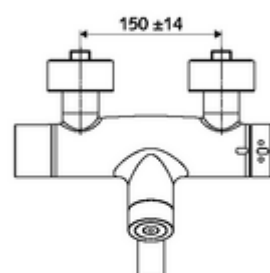

Technické údaje

- možnost nastavení pomocí SWS SSC
  - Aktivační síla (lehce/středně/těžce)
  - Manuální programování (vyp/zap)
  - Max. doba chodu (1-950 s)
  - hygienický proplach (vyp/1-1000 s, každých 1-250 hodin po posledním spláchnutí/ každých 1-250 hod)
  - Doba zablokování aktivace (vyp/1-255 s, prodleva 1-2000 min)
- možnost nastavení manuálním programováním
  - Max. doba chodu (4-120 s, 10 programových stupňů)
  - hygienický proplach (vyp/20 s, každých 24 h)
- S_Durchfluss: max. 5 l/min závislé na tlaku
- průtok: 1,0 - 5,0 bar
- Max. klidový tlak: 8 bar
- Max. provozní teplota: 70 °C (80 °C pro termickou dezinfekci)
- Přípojka: 2x DN 15 G 1/2 vnější závit
- materiál: Výtok mosaz s atestem pro pitnou vodu, Tělo mosaz s atestem pro pitnou vodu
- povrch: chrom
- ke středu perlátoru: 270 mm
- Certifikáty: PA-IX 28575/IO, Belgaqua
- třída hluku: I
- třída průtoku: O

údaje o dodání

- hmotnost: 5,35 kg/kus
- jednotka balení: 1