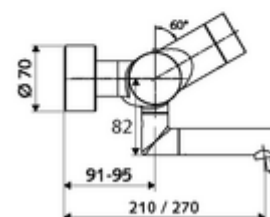

Technické údaje

- možnost nastavení pomocí SWS SSC
  - Aktivační síla (lehce/středně/těžce)
  - Manuální programování (vyp/zap)
  - Max. doba chodu (1-950 s)
  - hygienický proplach (vyp/1-1000 s, každých 1-250 hodin po posledním spláchnutí/ každých 1-250 hod)
  - Doba zablokování aktivace (vyp/1-255 s, prodleva 1-2000 min)
- možnost nastavení manuálním programováním
  - Max. doba chodu (4-120 s, 10 programových stupňů)
  - hygienický proplach (vyp/20 s, každých 24 h)
- S_Durchfluss: max. 5 l/min závislé na tlaku
- průtok: 1,0 - 5,0 bar
- Max. klidový tlak: 8 bar
- Max. provozní teplota: 70 °C (80 °C pro termickou dezinfekci)
- Přípojka: 2x DN 15 G 1/2 vnější závit
- materiál: Výtok mosaz s atestem pro pitnou vodu, Tělo mosaz s atestem pro pitnou vodu
- povrch: chrom
- ke středu perlátoru: 270 mm
- Certifikáty: PA-IX 28575/IO, Belgaqua
- třída hluku: I
- třída průtoku: O

údaje o dodání

- hmotnost: 5,35 kg/kus
- jednotka balení: 1