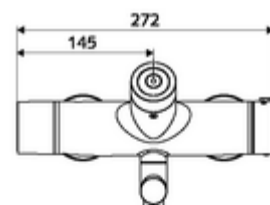

Technické údaje

- možnost nastavení pomocí SWS SSC
  - Aktivační síla (lehce/středně/těžce)
  - Manuální programování (vyp/zap)
  - Max. doba chodu (1-950 s)
  - hygienický proplach (vyp/1-1000 s, každých 1-250 hodin po posledním spláchnutí/ každých 1-250 hod)
  - Doba zablokování aktivace (vyp/1-255 s, prodleva 1-2000 min)
- možnost nastavení manuálním programováním
  - Max. doba chodu (4-120 s, 10 programových stupňů)
  - hygienický proplach (vyp/20 s, každých 24 h)
- S_Durchfluss: max. 5 l/min závislé na tlaku
- průtok: 1,0 - 5,0 bar
- Max. klidový tlak: 8 bar
- Max. provozní teplota: 70 °C (80 °C pro termickou dezinfekci)
- Přípojka: 2x DN 15 G 1/2 vnější závit
- materiál: Výtok mosaz s atestem pro pitnou vodu, Tělo mosaz s atestem pro pitnou vodu
- povrch: chrom
- ke středu perlátoru: 270 mm
- Certifikáty: PA-IX 28575/IO, Belgaqua
- třída hluku: I
- třída průtoku: O

údaje o dodání

- hmotnost: 5,35 kg/kus
- jednotka balení: 1