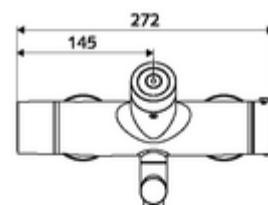

Technické údaje

- možnost nastavení pomocí SWS SSC
  - Aktivační síla (lehce/středně/těžce)
  - Manuální programování (vyp/zap)
  - Max. doba chodu (1-950 s)
  - hygienický proplach (vyp/1-1000 s, každých 1-250 hodin po posledním spláchnutí/ každých 1-250 hod)
  - Doba zablokování aktivace (vyp/1-255 s, prodleva 1-2000 min)
- možnost nastavení manuálním programováním
  - Max. doba chodu (4-120 s, 10 programových stupňů)
  - hygienický proplach (vyp/20 s, každých 24 h)
- Průtok: max. 5 l/min závislé na tlaku
- průtok: 1,0 - 5,0 bar
- Max. klidový tlak: 8 bar
- Max. provozní teplota: 70 °C (80 °C pro termickou dezinfekci)
- Přípojka: 2x DN 15 G 1/2 vnější závit
- materiál: Výtok mosaz s atestem pro pitnou vodu, Tělo mosaz s atestem pro pitnou vodu
- povrch: chrom
- ke středu perlátoru: 270 mm
- Certifikáty: PA-IX 28575/IO, Belgaqua
- třída hluku: I
- třída průtoku: O

údaje o dodání

- hmotnost: 5,35 kg/kus
- jednotka balení: 1