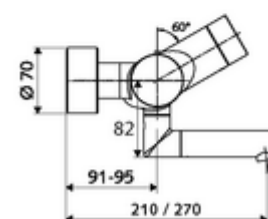

technické údaje

- možnost nastavení pomocí SWS SSC
  - Aktivační síla (lehce/středně/těžce)
  - Manuální programování (vyp/zap)
  - Max. doba chodu (1-950 s)
  - hygienický proplach (vyp/1-1000 s, každých 1-250 hodin po posledním spláchnutí/ každých 1-250 hod)
  - Doba zablokování aktivace (vyp/1-255 s, prodleva 1-2000 min)
- možnost nastavení manuálním programováním
  - Max. doba chodu (4-120 s, 10 programových stupňů)
  - hygienický proplach (vyp/20 s, každých 24 h)
- průtok: max. 5 l/min závislé na tlaku
- průtok: 1,0 - 5,0 bar
- Max. klidový tlak: 8 bar
- Max. provozní teplota: 70 °C (80 °C pro termickou dezinfekci)
- materiál: Výtok mosaz s atestem pro pitnou vodu; Tělo mosaz s atestem pro pitnou vodu
- povrch: chrom
- ke středu perlátoru: 270 mm
- Přípojka: 2x DN 15 G 1/2 vnější závit
- Zertifikate: PA-IX 28575/IO, Belgaqua
- třída hluku: I
- třída průtoku: O

údaje o dodání

- hmotnost: 5,35 kg/kus
- jednotka balení: 1