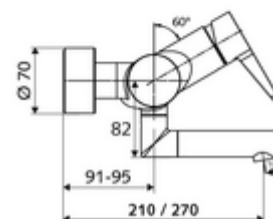

Číslo položky: 01 661 06 99

nástěnná umyvadlová armatura VITUS VW EH M smíchaná voda

Manuální pákové ovládání.

Obsah balení

- páková nástěnná umyvadlová armatura
 - Ovládací rukojeť z mosazi
 - Ventil k provádění manuální termické dezinfekce (v souladu s DVGW list W 551)
 - 2 zpětné klapky (EN 1717: EB)
 - Otočné ramínko (aretovatelné) s nízko-aerosolovým perlátorem Care
 - směšovací keramická kartuše pro pákovou armaturu s omezovačem horké vody i průtoku
- 2 S-přípojky a rozety (hloubkově nastavitelné)

Technické údaje

- Průtok: max. 5 l/min závislé na tlaku
- průtok: 1,0 - 5,0 bar
- Max. klidový tlak: 8 bar
- Max. provozní teplota: 70 °C (80 °C pro termickou dezinfekci)
- Přípojka: 2x DN 15 G 1/2 vnější závit
- materiál: Výtok mosaz s atestem pro pitnou vodu, Tělo mosaz s atestem pro pitnou vodu
- povrch: chrom
- ke středu perlátoru: 270 mm
- Certifikáty: PA-IX 38238/IO, Belgaqua
- třída hluku: I
- třída průtoku: O

údaje o dodání

- hmotnost: 4,98 kg/kus
- jednotka balení: 1

doporučené příslušenství

S-připojovací sada s předuzávěrem
 umyvadlový výtokový ventil OPEN
 umyvadlový výtokový ventil PUSH OPEN

obj. č.: 23 775 00 99
 obj. č.: 02 002 06 99 nebo
 obj. č.: 02 000 06 99 nebo