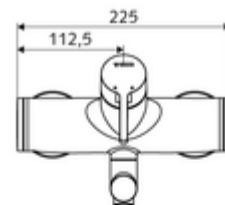

Číslo položky: 01 661 06 99

nástěnná umyvadlová armatura VITUS VW EH M smíchaná voda

Manuální pákové ovládání.

Obsah balení

- páková nástěnná umyvadlová armatura
  - Ovládací rukojeť z mosazi
  - Ventil k provádění manuální termické dezinfekce (v souladu s DVGW list W 551)
  - 2 zpětné klapky (EN 1717: EB)
  - Otočné ramínko (aretovatelné) s nízko-aerosolovým perlátorem Care
  - směšovací keramická kartuše pro pákovou armaturu s omezovačem horké vody i průtoku
- 2 S-přípojky a rozety (hloubkově nastavitelné)

Technické údaje

- S_Durchfluss: max. 5 l/min závislé na tlaku
- průtok: 1,0 - 5,0 bar
- Max. klidový tlak: 8 bar
- Max. provozní teplota: 70 °C (80 °C pro termickou dezinfekci)
- Přípojka: 2x DN 15 G 1/2 vnější závit
- materiál: Výtok mosaz s atestem pro pitnou vodu, Tělo mosaz s atestem pro pitnou vodu
- povrch: chrom
- ke středu perlátoru: 270 mm
- Certifikáty: PA-IX 38238/IO, Belgaqua
- třída hluku: I
- třída průtoku: O

údaje o dodání

- hmotnost: 4,98 kg/kus
- jednotka balení: 1

doporučené příslušenství

S-připojovací sada s předuzávěrem
umyvadlový výtokový ventil OPEN
umyvadlový výtokový ventil PUSH OPEN

obj. č.: 23 775 00 99
obj. č.: 02 002 06 99   nebo
obj. č.: 02 000 06 99   nebo