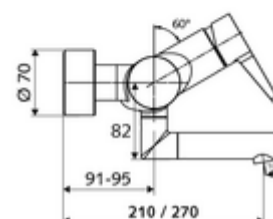

Číslo položky: 01 661 06 99

nástěnná umyvadlová armatura VITUS VW EH M smíchaná voda

Manuální pákové ovládání.

Obsah balení

- páková nástěnná umyvadlová armatura
  - Ovládací rukojeť z mosazi
  - Ventil k provádění manuální termické dezinfekce (v souladu s DVGW list W 551)
  - 2 zpětné klapky (EN 1717: EB)
  - Otočné ramínko (aretovatelné) s nízko-aerosolovým perlátorem Care
  - směšovací keramická kartuše pro pákovou armaturu s omezovačem horké vody i průtoku
- 2 S-přípojky a rozety (hloubkově nastavitelné)

Technické údaje

- S_Durchfluss: max. 5 l/min závislé na tlaku
- průtok: 1,0 - 5,0 bar
- Max. klidový tlak: 8 bar
- Max. provozní teplota: 70 °C (80 °C pro termickou dezinfekci)
- Přípojka: 2x DN 15 G 1/2 vnější závit
- materiál: Výtok mosaz s atestem pro pitnou vodu, Tělo mosaz s atestem pro pitnou vodu
- povrch: chrom
- ke středu perlátoru: 270 mm
- Certifikáty: PA-IX 38238/IO, Belgaqua
- třída hluku: I
- třída průtoku: O

údaje o dodání

- hmotnost: 4,98 kg/kus
- jednotka balení: 1

doporučené příslušenství

S-připojovací sada s předuzávěrem
umyvadlový výtokový ventil OPEN
umyvadlový výtokový ventil PUSH OPEN

obj. č.: 23 775 00 99
obj. č.: 02 002 06 99   nebo
obj. č.: 02 000 06 99   nebo