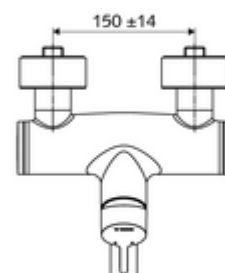

Číslo položky: 01 661 06 99

nástěnná umyvadlová armatura VITUS VW EH M smíchaná voda

Manuální pákové ovládání.

Obsah balení

- páková nástěnná umyvadlová armatura
  - Ovládací rukojeť z mosazi
  - Ventil k provádění manuální termické dezinfekce (v souladu s DVGW list W 551)
  - 2 zpětné klapky (EN 1717: EB)
  - Otočné ramínko (aretovatelné) s nízko-aerosolovým perlátorem Care
  - směšovací keramická kartuše pro pákovou armaturu s omezovačem horké vody i průtoku
- 2 S-přípojky a rozety (hloubkově nastavitelné)

Technické údaje

- S_Durchfluss: max. 5 l/min závislé na tlaku
- průtok: 1,0 - 5,0 bar
- Max. klidový tlak: 8 bar
- Max. provozní teplota: 70 °C (80 °C pro termickou dezinfekci)
- Přípojka: 2x DN 15 G 1/2 vnější závit
- materiál: Výtok mosaz s atestem pro pitnou vodu, Tělo mosaz s atestem pro pitnou vodu
- povrch: chrom
- ke středu perlátoru: 270 mm
- Certifikáty: PA-IX 38238/IO, Belgaqua
- třída hluku: I
- třída průtoku: O

údaje o dodání

- hmotnost: 4,98 kg/kus
- jednotka balení: 1

doporučené příslušenství

S-připojovací sada s předuzávěrem
umyvadlový výtokový ventil OPEN
umyvadlový výtokový ventil PUSH OPEN

obj. č.: 23 775 00 99
obj. č.: 02 002 06 99   nebo
obj. č.: 02 000 06 99   nebo