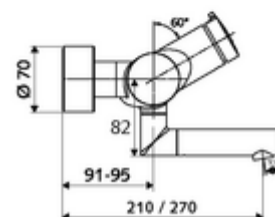

Číslo položky: 01 659 06 99

nástěnná umyvadlová armatura VITUS VW SC M smíchaná voda

Manuální spouštění s automatickým procesem uzavření. Jednoduché nastavení doby chodu.

Obsah balení

- samouzavírací nástěnná umyvadlová armatura
 - samouzavírací kartuše SC II s omezoavčem horké vody
 - Ventil k provádění manuální termické dezinfekce (v souladu s DVGW list W 551)
 - 2 zpětné klapky (EN 1717: EB)
 - Otočné ramínko (aretovatelné) s nízkoaerosolovým perlátorem Care
 - Samouzavírací knoflík SC-M
- 2 S-přípojky a rozety (hloubkově nastavitelné)

Technické údaje

- doba: 2 - 15 s nastavitelné (7 s nastaveno z výroby)
- S_Durchfluss: max. 5 l/min závislé na tlaku
- průtok: 1,0 - 5,0 bar
- Max. provozní teplota: 70 °C (80 °C pro termickou dezinfekci)
- Přípojka: 2x DN 15 G 1/2 vnější závit
- materiál: Výtok mosaz s atestem pro pitnou vodu, Tělo mosaz s atestem pro pitnou vodu
- povrch: chrom
- ke středu perlátoru: 270 mm
- Certifikáty: PA-IX 38237/IO, Belgaqua
- třída hluku: I
- třída průtoku: O

údaje o dodání

- hmotnost: 4,82 kg/kus
- jednotka balení: 1

doporučené příslušenství

S-připojovací sada s předuzávěrem
umyvadlový výtokový ventil OPEN
umyvadlový výtokový ventil PUSH OPEN

obj. č.: 23 775 00 99
obj. č.: 02 002 06 99 nebo
obj. č.: 02 000 06 99 nebo