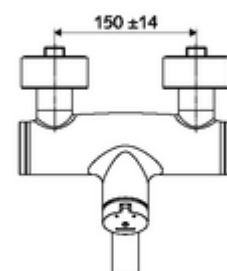

Číslo položky: 01 659 06 99

nástěnná umyvadlová armatura VITUS VW SC M smíchaná voda

Manuální spouštění s automatickým procesem uzavření. Jednoduché nastavení doby chodu.

Obsah balení

- samouzavírací nástěnná umyvadlová armatura
 - samouzavírací kartuše SC II s omezoavčem horké vody
 - Ventil k provádění manuální termické dezinfekce (v souladu s DVGW list W 551)
 - 2 zpětné klapky (EN 1717: EB)
 - Otočné ramínko (aretovatelné) s nízkoaerosolovým perlátorem Care
 - Samouzavírací knoflík SC-M
- 2 S-přípojky a rozety (hloubkově nastavitelné)

Technické údaje

- doba: 2 - 15 s nastavitelné (7 s nastaveno z výroby)
- S_Durchfluss: max. 5 l/min závislé na tlaku
- průtok: 1,0 - 5,0 bar
- Max. provozní teplota: 70 °C (80 °C pro termickou dezinfekci)
- Přípojka: 2x DN 15 G 1/2 vnější závit
- materiál: Výtok mosaz s atestem pro pitnou vodu, Tělo mosaz s atestem pro pitnou vodu
- povrch: chrom
- ke středu perlátoru: 270 mm
- Certifikáty: PA-IX 38237/IO, Belgaqua
- třída hluku: I
- třída průtoku: O

údaje o dodání

- hmotnost: 4,82 kg/kus
- jednotka balení: 1

doporučené příslušenství

S-připojovací sada s předuzávěrem
umyvadlový výtokový ventil OPEN
umyvadlový výtokový ventil PUSH OPEN

obj. č.: 23 775 00 99
obj. č.: 02 002 06 99 nebo
obj. č.: 02 000 06 99 nebo