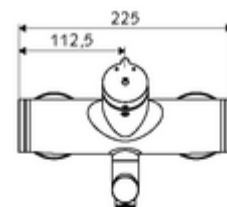

Technické údaje

- doba: 2 - 15 s nastavitelné (7 s nastaveno z výroby)
- S_Durchfluss: max. 5 l/min závislé na tlaku
- průtok: 1,0 - 5,0 bar
- Max. provozní teplota: 70 °C (80 °C pro termickou dezinfekci)
- Přípojka: 2x DN 15 G 1/2 vnější závit
- materiál: Výtok mosaz s atestem pro pitnou vodu, Tělo mosaz s atestem pro pitnou vodu
- povrch: chrom
- ke středu perlátoru: 270 mm
- Certifikáty: PA-IX 38237/IO, Belgaqua
- třída hluku: I
- třída průtoku: O

údaje o dodání

- hmotnost: 4,82 kg/kus
- jednotka balení: 1

doporučené příslušenství

S-připojovací sada s předuzávěrem
umyvadlový výtokový ventil OPEN
umyvadlový výtokový ventil PUSH OPEN

obj. č.: 23 775 00 99
obj. č.: 02 002 06 99 nebo
obj. č.: 02 000 06 99 nebo