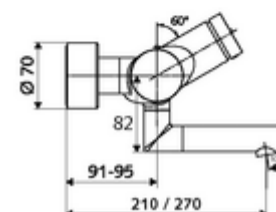

Číslo položky: 01 658 06 99

nástěnná umyvadlová armatura VITUS VW SC T smíchaná voda, termostat ThermoProtect

Manuální spouštění s automatickým procesem uzavření. Jednoduché nastavení doby chodu.

Obsah balení

- samouzavírací nástěnná umyvadlová armatura
  - ThermoProtect termostat podle EN 1111, odblokovatelná/aretovatelná tepelná pojistka na 38 °C, ochrana proti opaření při výpadku přívodu studené vody
  - Ventil k provádění manuální termické dezinfekce (v souladu s DVGW list W 551)
  - 2 zpětné klapky (EN 1717: EB)
  - Otočné ramínko (aretovatelné) s nízkoaerosolovým perlátorem Care
  - Samouzavírací knoflík SC
  - samouzavírací kartuše SC II
- 2 S-přípojky a rozety (hloubkově nastavitelné)

Technické údaje

- doba: 2 - 15 s nastavitelné (7 s nastaveno z výroby)
- S_Durchfluss: max. 5 l/min závislé na tlaku
- průtok: 1,0 - 5,0 bar
- Max. provozní teplota: 70 °C (80 °C pro termickou dezinfekci)
- Přípojka: 2x DN 15 G 1/2 vnější závit
- materiál: Výtok mosaz s atestem pro pitnou vodu, Tělo mosaz s atestem pro pitnou vodu
- povrch: chrom
- ke středu perlátoru: 270 mm
- Certifikáty: PA-IX 38234/IO, Belgaqua
- třída hluku: I
- třída průtoku: O

údaje o dodání

- hmotnost: 5,08 kg/kus
- jednotka balení: 1

doporučené příslušenství

S-připojovací sada s předuzávěrem
umyvadlový výtokový ventil OPEN
umyvadlový výtokový ventil PUSH OPEN

obj. č.: 23 775 00 99
obj. č.: 02 002 06 99   nebo
obj. č.: 02 000 06 99   nebo