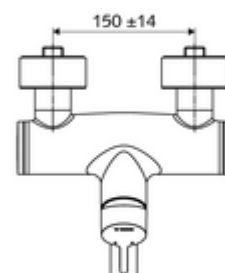

Číslo položky: 01 653 06 99

nástěnná umyvadlová armatura VITUS VW EH M smíchaná voda

Manuální pákové ovládání.

Obsah balení

- páková nástěnná umyvadlová armatura
  - Ovládací rukojeť z mosazi
  - Ventil k provádění manuální termické dezinfekce (v souladu s DVGW list W 551)
  - 2 zpětné klapky (EN 1717: EB)
  - Otočné ramínko (aretovatelné) s nízko-aerosolovým perlátorem Care
  - směšovací keramická kartuše pro pákovou armaturu s omezovačem horké vody i průtoku
- 2 S-přípojky a rozety (hloubkově nastavitelné)

Technické údaje

- S_Durchfluss: max. 5 l/min závislé na tlaku
- průtok: 1,0 - 5,0 bar
- Max. klidový tlak: 8 bar
- Max. provozní teplota: 70 °C (80 °C pro termickou dezinfekci)
- Přípojka: 2x DN 15 G 1/2 vnější závit
- materiál: Výtok mosaz s atestem pro pitnou vodu, Tělo mosaz s atestem pro pitnou vodu
- povrch: chrom
- ke středu perlátoru: 210 mm
- Certifikáty: PA-IX 38238/IO, Belgaqua
- třída hluku: I
- třída průtoku: O

údaje o dodání

- hmotnost: 4,79 kg/kus
- jednotka balení: 1

doporučené příslušenství

S-připojovací sada s předuzávěrem
umyvadlový výtokový ventil OPEN
umyvadlový výtokový ventil PUSH OPEN

obj. č.: 23 775 00 99
obj. č.: 02 002 06 99   nebo
obj. č.: 02 000 06 99   nebo