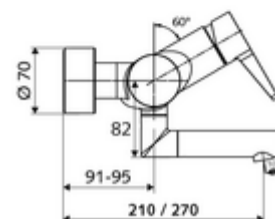

Číslo položky: 01 653 06 99

nástěnná umyvadlová armatura VITUS VW EH M smíchaná voda

Manuální pákové ovládání.

Obsah balení

- páková nástěnná umyvadlová armatura
  - Ovládací rukojeť z mosazi
  - Ventil k provádění manuální termické dezinfekce (v souladu s DVGW list W 551)
  - 2 zpětné klapky (EN 1717: EB)
  - Otočné ramínko (aretovatelné) s nízko-aerosolovým perlátorem Care
  - směšovací keramická kartuše pro pákovou armaturu s omezovačem horké vody i průtoku
- 2 S-přípojky a rozety (hloubkově nastavitelné)

Technické údaje

- S_Durchfluss: max. 5 l/min závislé na tlaku
- průtok: 1,0 - 5,0 bar
- Max. klidový tlak: 8 bar
- Max. provozní teplota: 70 °C (80 °C pro termickou dezinfekci)
- Přípojka: 2x DN 15 G 1/2 vnější závit
- materiál: Výtok mosaz s atestem pro pitnou vodu, Tělo mosaz s atestem pro pitnou vodu
- povrch: chrom
- ke středu perlátoru: 210 mm
- Certifikáty: PA-IX 38238/IO, Belgaqua
- třída hluku: I
- třída průtoku: O

údaje o dodání

- hmotnost: 4,79 kg/kus
- jednotka balení: 1

doporučené příslušenství

S-připojovací sada s předuzávěrem
umyvadlový výtokový ventil OPEN
umyvadlový výtokový ventil PUSH OPEN

obj. č.: 23 775 00 99
obj. č.: 02 002 06 99   nebo
obj. č.: 02 000 06 99   nebo