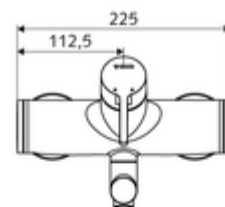

Číslo položky: 01 653 06 99

nástěnná umyvadlová armatura VITUS VW EH M smíchaná voda

Manuální pákové ovládání.

Obsah balení

- páková nástěnná umyvadlová armatura
 - Ovládací rukojeť z mosazi
 - Ventil k provádění manuální termické dezinfekce (v souladu s DVGW list W 551)
 - 2 zpětné klapky (EN 1717: EB)
 - Otočné ramínko (aretovatelné) s nízko-aerosolovým perlátorem Care
 - směšovací keramická kartuše pro pákovou armaturu s omezovačem horké vody i průtoku
- 2 S-přípojky a rozety (hloubkově nastavitelné)

Technické údaje

- S_Durchfluss: max. 5 l/min závislé na tlaku
- průtok: 1,0 - 5,0 bar
- Max. klidový tlak: 8 bar
- Max. provozní teplota: 70 °C (80 °C pro termickou dezinfekci)
- Přípojka: 2x DN 15 G 1/2 vnější závit
- materiál: Výtok mosaz s atestem pro pitnou vodu, Tělo mosaz s atestem pro pitnou vodu
- povrch: chrom
- ke středu perlátoru: 210 mm
- Certifikáty: PA-IX 38238/IO, Belgaqua
- třída hluku: I
- třída průtoku: O

údaje o dodání

- hmotnost: 4,79 kg/kus
- jednotka balení: 1

doporučené příslušenství

S-připojovací sada s předuzávěrem
 umyvadlový výtokový ventil OPEN
 umyvadlový výtokový ventil PUSH OPEN

obj. č.: 23 775 00 99
 obj. č.: 02 002 06 99 nebo
 obj. č.: 02 000 06 99 nebo