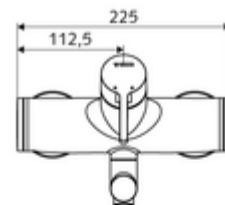

Číslo položky: 01 653 06 99

nástěnná umyvadlová armatura VITUS VW EH M smíchaná voda

Manuální pákové ovládání.

Obsah balení

- páková nástěnná umyvadlová armatura
  - Ovládací rukojeť z mosazi
  - Ventil k provádění manuální termické dezinfekce (v souladu s DVGW list W 551)
  - 2 zpětné klapky (EN 1717: EB)
  - Otočné ramínko (aretovatelné) s nízko-aerosolovým perlátorem Care
  - směšovací keramická kartuše pro pákovou armaturu s omezovačem horké vody i průtoku
- 2 S-přípojky a rozety (hloubkově nastavitelné)

Technické údaje

- S_Durchfluss: max. 5 l/min závislé na tlaku
- průtok: 1,0 - 5,0 bar
- Max. klidový tlak: 8 bar
- Max. provozní teplota: 70 °C (80 °C pro termickou dezinfekci)
- Přípojka: 2x DN 15 G 1/2 vnější závit
- materiál: Výtok mosaz s atestem pro pitnou vodu, Tělo mosaz s atestem pro pitnou vodu
- povrch: chrom
- ke středu perlátoru: 210 mm
- Certifikáty: PA-IX 38238/IO, Belgaqua
- třída hluku: I
- třída průtoku: O

údaje o dodání

- hmotnost: 4,79 kg/kus
- jednotka balení: 1

doporučené příslušenství

S-připojovací sada s předuzávěrem
umyvadlový výtokový ventil OPEN
umyvadlový výtokový ventil PUSH OPEN

obj. č.: 23 775 00 99
obj. č.: 02 002 06 99   nebo
obj. č.: 02 000 06 99   nebo