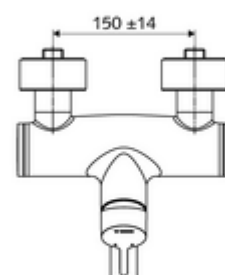

Číslo položky: 01 653 06 99

nástěnná umyvadlová armatura VITUS VW EH M smíchaná voda

Manuální pákové ovládání.

Obsah balení

- páková nástěnná umyvadlová armatura
 - Ovládací rukojeť z mosazi
 - Ventil k provádění manuální termické dezinfekce (v souladu s DVGW list W 551)
 - 2 zpětné klapky (EN 1717: EB)
 - Otočné ramínko (aretovatelné) s nízko-aerosolovým perlátorem Care
 - směšovací keramická kartuše pro pákovou armaturu s omezovačem horké vody i průtoku
- 2 S-přípojky a rozety (hloubkově nastavitelné)

Technické údaje

- S_Durchfluss: max. 5 l/min závislé na tlaku
- průtok: 1,0 - 5,0 bar
- Max. klidový tlak: 8 bar
- Max. provozní teplota: 70 °C (80 °C pro termickou dezinfekci)
- Přípojka: 2x DN 15 G 1/2 vnější závit
- materiál: Výtok mosaz s atestem pro pitnou vodu, Tělo mosaz s atestem pro pitnou vodu
- povrch: chrom
- ke středu perlátoru: 210 mm
- Certifikáty: PA-IX 38238/IO, Belgaqua
- třída hluku: I
- třída průtoku: O

údaje o dodání

- hmotnost: 4,79 kg/kus
- jednotka balení: 1

doporučené příslušenství

S-připojovací sada s předuzávěrem
 umyvadlový výtokový ventil OPEN
 umyvadlový výtokový ventil PUSH OPEN

obj. č.: 23 775 00 99
 obj. č.: 02 002 06 99 nebo
 obj. č.: 02 000 06 99 nebo