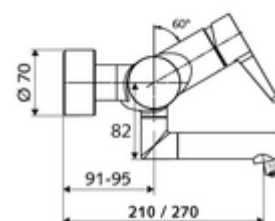

Číslo položky: 01 653 06 99

nástěnná umyvadlová armatura VITUS VW EH M smíchaná voda

Manuální pákové ovládání.

Obsah balení

- páková nástěnná umyvadlová armatura
 - Ovládací rukojeť z mosazi
 - Ventil k provádění manuální termické dezinfekce (v souladu s DVGW list W 551)
 - 2 zpětné klapky (EN 1717: EB)
 - Otočné ramínko (aretovatelné) s nízko-aerosolovým perlátorem Care
 - směšovací keramická kartuše pro pákovou armaturu s omezovačem horké vody i průtoku
- 2 S-přípojky a rozety (hloubkově nastavitelné)

Technické údaje

- S_Durchfluss: max. 5 l/min závislé na tlaku
- průtok: 1,0 - 5,0 bar
- Max. klidový tlak: 8 bar
- Max. provozní teplota: 70 °C (80 °C pro termickou dezinfekci)
- Přípojka: 2x DN 15 G 1/2 vnější závit
- materiál: Výtok mosaz s atestem pro pitnou vodu, Tělo mosaz s atestem pro pitnou vodu
- povrch: chrom
- ke středu perlátoru: 210 mm
- Certifikáty: PA-IX 38238/IO, Belgaqua
- třída hluku: I
- třída průtoku: O

údaje o dodání

- hmotnost: 4,79 kg/kus
- jednotka balení: 1

doporučené příslušenství

S-připojovací sada s předuzávěrem
 umyvadlový výtokový ventil OPEN
 umyvadlový výtokový ventil PUSH OPEN

obj. č.: 23 775 00 99
 obj. č.: 02 002 06 99 nebo
 obj. č.: 02 000 06 99 nebo