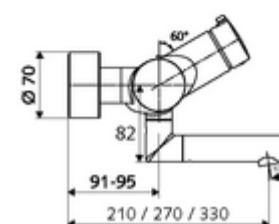

Číslo položky: 01 652 06 99

nástěnná umyvadlová armatura VITUS VW Auf/Zu T

Manuální otevř/zavř ovládání.

obsah balení

- otevř./zavř. nástěnná umyvadlová armatura
 - Ovládací tlačítko otevř./zavř.
 - ThermoProtect termostat podle EN 1111, odblokovatelná/aretovatelná tepelná pojistka na 38 °C, ochrana proti opaření při výpadku přívodu studené vody
 - Ventil k provádění manuální termické dezinfekce (v souladu s DVGW list W 551)
 - keramická kartuše s funkcí otevřeno/zavřeno
 - 2 zpětné klapky RV (EN 1717: EB)
 - Otočné ramínko (aretovatelné) s nízkoaerosolovým perlátorem Care
- 2 S-přípojky a rozety (hloubkově nastavitelné)

technické údaje

- průtok: max. 5 l/min závislé na tlaku
- průtok: 1,0 - 5,0 bar
- Max. provozní teplota: 70 °C (80 °C pro termickou dezinfekci)
- materiál: Výtok mosaz s atestem pro pitnou vodu; Tělo mosaz s atestem pro pitnou vodu
- povrch: chrom
- ke středu perlátoru: 210 mm
- Přípojka: 2x DN 15 G 1/2 vnější závit
- Zertifikate: PA-IX 38236/IO, Belgaqua
- třída hluku: I
- třída průtoku: O

údaje o dodání

- hmotnost: 5,05 kg/kus
- jednotka balení: 1

doporučené příslušenství

S-připojovací sada s předuzávěrem

obj. č.: 23 775 00 99

oznámení