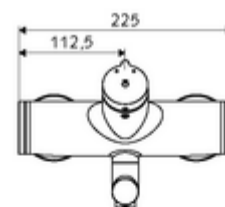

Technické údaje

- doba: 2 - 15 s nastavitelné (7 s nastaveno z výroby)
- S_Durchfluss: max. 5 l/min závislé na tlaku
- průtok: 1,0 - 5,0 bar
- Max. provozní teplota: 70 °C (80 °C pro termickou dezinfekci)
- Přípojka: 2x DN 15 G 1/2 vnější závit
- materiál: Výtok mosaz s atestem pro pitnou vodu, Tělo mosaz s atestem pro pitnou vodu
- povrch: chrom
- ke středu perlátoru: 210 mm
- Certifikáty: PA-IX 38237/IO, Belgaqua
- třída hluku: I
- třída průtoku: O

údaje o dodání

- hmotnost: 4,59 kg/kus
- jednotka balení: 1

doporučené příslušenství

S-připojovací sada s předuzávěrem
umyvadlový výtokový ventil OPEN
umyvadlový výtokový ventil PUSH OPEN

obj. č.: 23 775 00 99
obj. č.: 02 002 06 99 nebo
obj. č.: 02 000 06 99 nebo