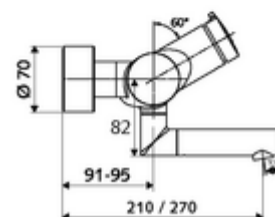

Číslo položky: 01 651 06 99

nástěnná umyvadlová armatura VITUS VW SC M smíchaná voda

Manuální spouštění s automatickým procesem uzavření. Jednoduché nastavení doby chodu.

Obsah balení

- samouzavírací nástěnná umyvadlová armatura
 - samouzavírací kartuše SC II s omezoavčem horké vody
 - Ventil k provádění manuální termické dezinfekce (v souladu s DVGW list W 551)
 - 2 zpětné klapky (EN 1717: EB)
 - Otočné ramínko (aretovatelné) s nízkoaerosolovým perlátorem Care
 - Samouzavírací knoflík SC-M
- 2 S-přípojky a rozety (hloubkově nastavitelné)

Technické údaje

- doba: 2 - 15 s nastavitelné (7 s nastaveno z výroby)
- Průtok: max. 5 l/min závislé na tlaku
- průtok: 1,0 - 5,0 bar
- Max. provozní teplota: 70 °C (80 °C pro termickou dezinfekci)
- Přípojka: 2x DN 15 G 1/2 vnější závit
- materiál: Výtok mosaz s atestem pro pitnou vodu, Tělo mosaz s atestem pro pitnou vodu
- povrch: chrom
- ke středu perlátoru: 210 mm
- Certifikáty: PA-IX 38237/IO, Belgaqua
- třída hluku: I
- třída průtoku: O

údaje o dodání

- hmotnost: 4,59 kg/kus
- jednotka balení: 1

doporučené příslušenství

S-připojovací sada s předuzávěrem
umyvadlový výtokový ventil OPEN
umyvadlový výtokový ventil PUSH OPEN

obj. č.: 23 775 00 99
obj. č.: 02 002 06 99 nebo
obj. č.: 02 000 06 99 nebo