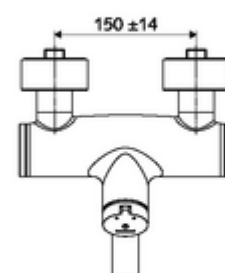

Číslo položky: 01 651 06 99

nástěnná umyvadlová armatura VITUS VW SC M smíchaná voda

Manuální spouštění s automatickým procesem uzavření. Jednoduché nastavení doby chodu.

Obsah balení

- samouzavírací nástěnná umyvadlová armatura
 - samouzavírací kartuše SC II s omezoavčem horké vody
 - Ventil k provádění manuální termické dezinfekce (v souladu s DVGW list W 551)
 - 2 zpětné klapky (EN 1717: EB)
 - Otočné ramínko (aretovatelné) s nízkoaerosolovým perlátorem Care
 - Samouzavírací knoflík SC-M
- 2 S-přípojky a rozety (hloubkově nastavitelné)

Technické údaje

- doba: 2 - 15 s nastavitelné (7 s nastaveno z výroby)
- S_Durchfluss: max. 5 l/min závislé na tlaku
- průtok: 1,0 - 5,0 bar
- Max. provozní teplota: 70 °C (80 °C pro termickou dezinfekci)
- Přípojka: 2x DN 15 G 1/2 vnější závit
- materiál: Výtok mosaz s atestem pro pitnou vodu, Tělo mosaz s atestem pro pitnou vodu
- povrch: chrom
- ke středu perlátoru: 210 mm
- Certifikáty: PA-IX 38237/IO, Belgaqua
- třída hluku: I
- třída průtoku: O

údaje o dodání

- hmotnost: 4,59 kg/kus
- jednotka balení: 1

doporučené příslušenství

S-připojovací sada s předuzávěrem
umyvadlový výtokový ventil OPEN
umyvadlový výtokový ventil PUSH OPEN

obj. č.: 23 775 00 99
obj. č.: 02 002 06 99 nebo
obj. č.: 02 000 06 99 nebo