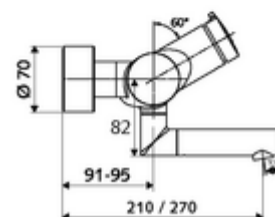

Číslo položky: 01 651 06 99

nástěnná umyvadlová armatura VITUS VW SC M smíchaná voda

Manuální spouštění s automatickým procesem uzavření. Jednoduché nastavení doby chodu.

Obsah balení

- samouzavírací nástěnná umyvadlová armatura
 - samouzavírací kartuše SC II s omezoavčem horké vody
 - Ventil k provádění manuální termické dezinfekce (v souladu s DVGW list W 551)
 - 2 zpětné klapky (EN 1717: EB)
 - Otočné ramínko (aretovatelné) s nízkoaerosolovým perlátorem Care
 - Samouzavírací knoflík SC-M
- 2 S-přípojky a rozety (hloubkově nastavitelné)

Technické údaje

- doba: 2 - 15 s nastavitelné (7 s nastaveno z výroby)
- S_Durchfluss: max. 5 l/min závislé na tlaku
- průtok: 1,0 - 5,0 bar
- Max. provozní teplota: 70 °C (80 °C pro termickou dezinfekci)
- Přípojka: 2x DN 15 G 1/2 vnější závit
- materiál: Výtok mosaz s atestem pro pitnou vodu, Tělo mosaz s atestem pro pitnou vodu
- povrch: chrom
- ke středu perlátoru: 210 mm
- Certifikáty: PA-IX 38237/IO, Belgaqua
- třída hluku: I
- třída průtoku: O

údaje o dodání

- hmotnost: 4,59 kg/kus
- jednotka balení: 1

doporučené příslušenství

S-přípojovací sada s předuzávěrem
umyvadlový výtokový ventil OPEN
umyvadlový výtokový ventil PUSH OPEN

obj. č.: 23 775 00 99
obj. č.: 02 002 06 99 nebo
obj. č.: 02 000 06 99 nebo