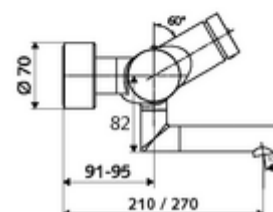

Číslo položky: 01 650 06 99

nástěnná umyvadlová armatura VITUS VW SC T

smíchaná voda, termostat ThermoProtect

Manuální spouštění s automatickým procesem uzavření. Jednoduché nastavení doby chodu.

Obsah balení

- samouzavírací nástěnná umyvadlová armatura
  - ThermoProtect termostat podle EN 1111, odblokovatelná/aretovatelná tepelná pojistka na 38 °C, ochrana proti opaření při výpadku přívodu studené vody
  - Ventil k provádění manuální termické dezinfekce (v souladu s DVGW list W 551)
  - 2 zpětné klapky (EN 1717: EB)
  - Otočné ramínko (aretovatelné) s nízkoaerosolovým perlátorem Care
  - Samouzavírací knoflík SC
  - samouzavírací kartuše SC II
- 2 S-přípojky a rozety (hloubkově nastavitelné)

Technické údaje

- doba: 2 - 15 s nastavitelné (7 s nastaveno z výroby)
- S_Durchfluss: max. 5 l/min závislé na tlaku
- průtok: 1,0 - 5,0 bar
- Max. provozní teplota: 70 °C (80 °C pro termickou dezinfekci)
- Přípojka: 2x DN 15 G 1/2 vnější závit
- materiál: Výtok mosaz s atestem pro pitnou vodu, Tělo mosaz s atestem pro pitnou vodu
- povrch: chrom
- ke středu perlátoru: 210 mm
- Certifikáty: PA-IX 38234/IO, Belgaqua
- třída hluku: I
- třída průtoku: O

údaje o dodání

- hmotnost: 4,91 kg/kus
- jednotka balení: 1

doporučené příslušenství

S-připojovací sada s předuzávěrem
umyvadlový výtokový ventil OPEN
umyvadlový výtokový ventil PUSH OPEN

obj. č.: 23 775 00 99
obj. č.: 02 002 06 99   nebo
obj. č.: 02 000 06 99   nebo