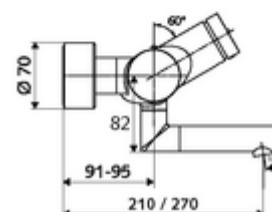

Číslo položky: 01 650 06 99

nástěnná umyvadlová armatura VITUS VW SC T smíchaná voda, termostat ThermoProtect

Manuální spouštění s automatickým procesem uzavření. Jednoduché nastavení doby chodu.

Obsah balení

- samouzavírací nástěnná umyvadlová armatura
  - ThermoProtect termostat podle EN 1111, odblokovatelná/aretovatelná tepelná pojistka na 38 °C, ochrana proti opaření při výpadku přívodu studené vody
  - Ventil k provádění manuální termické dezinfekce (v souladu s DVGW list W 551)
  - 2 zpětné klapky (EN 1717: EB)
  - Otočné ramínko (aretovatelné) s nízkoaerosolovým perlátorem Care
  - Samouzavírací knoflík SC
  - samouzavírací kartuše SC II
- 2 S-přípojky a rozety (hloubkově nastavitelné)

Technické údaje

- doba: 2 - 15 s nastavitelné (7 s nastaveno z výroby)
- Průtok: max. 5 l/min závislé na tlaku
- průtok: 1,0 - 5,0 bar
- Max. provozní teplota: 70 °C (80 °C pro termickou dezinfekci)
- Přípojka: 2x DN 15 G 1/2 vnější závit
- materiál: Výtok mosaz s atestem pro pitnou vodu, Tělo mosaz s atestem pro pitnou vodu
- povrch: chrom
- ke středu perlátoru: 210 mm
- Certifikáty: PA-IX 38234/IO, Belgaqua
- třída hluku: I
- třída průtoku: O

údaje o dodání

- hmotnost: 4,91 kg/kus
- jednotka balení: 1

doporučené příslušenství

S-připojovací sada s předuzávěrem
umyvadlový výtokový ventil OPEN
umyvadlový výtokový ventil PUSH OPEN

obj. č.: 23 775 00 99
obj. č.: 02 002 06 99   nebo
obj. č.: 02 000 06 99   nebo