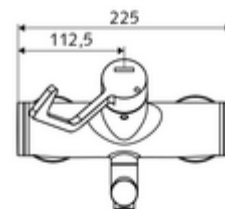

Číslo položky: 01 636 06 99

nástěnná umyvadlová armatura VITUS VW AH M smíchaná voda

Manuální otevř./teplá/studená ovládání nemocniční pákou.

Obsah balení

- otevř./stud./tep. nástěnná umyvadlová armatura
 - Otočné ramínko (aretovatelné)
 - 2 zpětné klapky (EN 1717: EB)
 - keramická kartuše s omezovačem horké vody s funkcí otevřeno/zavřeno/teplá voda
 - Perlátor s nízkým obsahem aerosolu (laminární proud)
 - Ergonomické pákové rameno pro kliniky 153 mm
- 2 S-přípojky a rozety (hloubkově nastavitelné)

Technické údaje

- průtok: 7,5 - 9,0 l/min
- průtok: 1,0 - 5,0 bar
- Max. provozní teplota: 70 °C (80 °C pro termickou dezinfekci)
- Přípojka: 2x DN 15 G 1/2 vnější závit
- materiál: Výtok mosaz s atestem pro pitnou vodu, Aktivace mosaz, Tělo mosaz s atestem pro pitnou vodu
- povrch: chrom
- ke středu perlátoru: 270 mm
- Certifikáty: PA-IX 38239/IO, Belgaqua
- třída hluku: I
- třída průtoku: O

údaje o dodání

- hmotnost: 5,06 kg/kus
- jednotka balení: 1

doporučené příslušenství

S-připojovací sada s předuzávěrem
 umyvadlový výtokový ventil OPEN
 umyvadlový výtokový ventil PUSH OPEN

obj. č.: 23 775 00 99
 obj. č.: 02 002 06 99 nebo
 obj. č.: 02 000 06 99 nebo