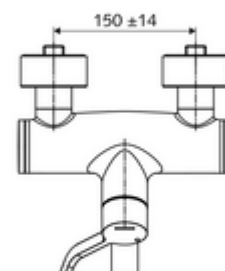

Číslo položky: 01 636 06 99

nástěnná umyvadlová armatura VITUS VW AH M smíchaná voda

Manuální otevř./teplá/studená ovládání nemocniční pákou.

Obsah balení

- otevř./stud./tep. nástěnná umyvadlová armatura
 - Otočné ramínko (aretovatelné)
 - 2 zpětné klapky (EN 1717: EB)
 - keramická kartuše s omezovačem horké vody s funkcí otevřeno/zavřeno/teplá voda
 - Perlátor s nízkým obsahem aerosolu (laminární proud)
 - Ergonomické pákové rameno pro kliniky 153 mm
- 2 S-přípojky a rozety (hloubkově nastavitelné)

Technické údaje

- průtok: 7,5 - 9,0 l/min
- průtok: 1,0 - 5,0 bar
- Max. provozní teplota: 70 °C (80 °C pro termickou dezinfekci)
- Přípojka: 2x DN 15 G 1/2 vnější závit
- materiál: Výtok mosaz s atestem pro pitnou vodu, Aktivace mosaz, Tělo mosaz s atestem pro pitnou vodu
- povrch: chrom
- ke středu perlátoru: 270 mm
- Certifikáty: PA-IX 38239/IO, Belgaqua
- třída hluku: I
- třída průtoku: O

údaje o dodání

- hmotnost: 5,06 kg/kus
- jednotka balení: 1

doporučené příslušenství

S-připojovací sada s předuzávěrem
umyvadlový výtokový ventil OPEN
umyvadlový výtokový ventil PUSH OPEN

obj. č.: 23 775 00 99
obj. č.: 02 002 06 99 nebo
obj. č.: 02 000 06 99 nebo