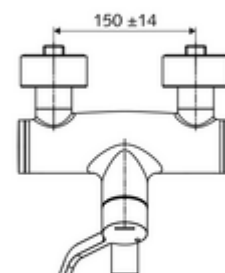

Číslo položky: 01 636 06 99

nástěnná umyvadlová armatura VITUS VW AH M smíchaná voda

Manuální otevř./teplá/studená ovládání nemocniční pákou.

Obsah balení

- otevř./stud./tep. nástěnná umyvadlová armatura
 - Otočné ramínko (aretovatelné)
 - 2 zpětné klapky (EN 1717: EB)
 - keramická kartuše s omezovačem horké vody s funkcí otevřeno/zavřeno/teplá voda
 - Perlátor s nízkým obsahem aerosolu (laminární proud)
 - Ergonomické pákové rameno pro kliniky 153 mm
- 2 S-přípojky a rozety (hloubkově nastavitelné)

Technické údaje

- průtok: 7,5 - 9,0 l/min
- průtok: 1,0 - 5,0 bar
- Max. provozní teplota: 70 °C (80 °C pro termickou dezinfekci)
- Přípojka: 2x DN 15 G 1/2 vnější závit
- materiál: Výtok mosaz s atestem pro pitnou vodu, Aktivace mosaz, Tělo mosaz s atestem pro pitnou vodu
- povrch: chrom
- ke středu perlátoru: 270 mm
- Certifikáty: PA-IX 38239/IO, Belgaqua
- třída hluku: I
- třída průtoku: O

údaje o dodání

- hmotnost: 5,06 kg/kus
- jednotka balení: 1

doporučené příslušenství

S-připojovací sada s předuzávěrem
 umyvadlový výtokový ventil OPEN
 umyvadlový výtokový ventil PUSH OPEN

obj. č.: 23 775 00 99
 obj. č.: 02 002 06 99 nebo
 obj. č.: 02 000 06 99 nebo