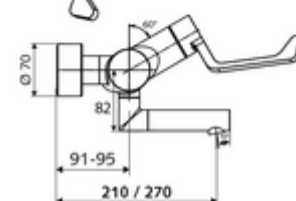

Číslo položky: 01 636 06 99

nástěnná umyvadlová armatura VITUS VW AH M smíchaná voda

Manuální otevř./teplá/studená ovládání nemocniční pákou.

Obsah balení

- otevř./stud./tep. nástěnná umyvadlová armatura
 - Otočné ramínko (aretovatelné)
 - 2 zpětné klapky (EN 1717: EB)
 - keramická kartuše s omezovačem horké vody s funkcí otevřeno/zavřeno/teplá voda
 - Perlátor s nízkým obsahem aerosolu (laminární proud)
 - Ergonomické pákové rameno pro kliniky 153 mm
- 2 S-přípojky a rozety (hloubkově nastavitelné)

Technické údaje

- průtok: 7,5 - 9,0 l/min
- průtok: 1,0 - 5,0 bar
- Max. provozní teplota: 70 °C (80 °C pro termickou dezinfekci)
- Přípojka: 2x DN 15 G 1/2 vnější závit
- materiál: Výtok mosaz s atestem pro pitnou vodu, Aktivace mosaz, Tělo mosaz s atestem pro pitnou vodu
- povrch: chrom
- ke středu perlátoru: 270 mm
- Certifikáty: PA-IX 38239/IO, Belgaqua
- třída hluku: I
- třída průtoku: O

údaje o dodání

- hmotnost: 5,06 kg/kus
- jednotka balení: 1

doporučené příslušenství

S-připojovací sada s předuzávěrem
umyvadlový výtokový ventil OPEN
umyvadlový výtokový ventil PUSH OPEN

obj. č.: 23 775 00 99
obj. č.: 02 002 06 99 nebo
obj. č.: 02 000 06 99 nebo