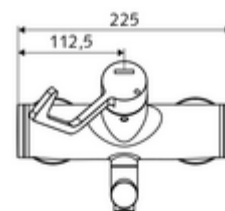

Číslo položky: 01 636 06 99

nástěnná umyvadlová armatura VITUS VW AH M smíchaná voda

Manuální otevř./teplá/studená ovládání nemocniční pákou.

Obsah balení

- otevř./stud./tep. nástěnná umyvadlová armatura
 - Otočné ramínko (aretovatelné)
 - 2 zpětné klapky (EN 1717: EB)
 - keramická kartuše s omezovačem horké vody s funkcí otevřeno/zavřeno/teplá voda
 - Perlátor s nízkým obsahem aerosolu (laminární proud)
 - Ergonomické pákové rameno pro kliniky 153 mm
- 2 S-přípojky a rozety (hloubkově nastavitelné)

Technické údaje

- průtok: 7,5 - 9,0 l/min
- průtok: 1,0 - 5,0 bar
- Max. provozní teplota: 70 °C (80 °C pro termickou dezinfekci)
- Přípojka: 2x DN 15 G 1/2 vnější závit
- materiál: Výtok mosaz s atestem pro pitnou vodu, Aktivace mosaz, Tělo mosaz s atestem pro pitnou vodu
- povrch: chrom
- ke středu perlátoru: 270 mm
- Certifikáty: PA-IX 38239/IO, Belgaqua
- třída hluku: I
- třída průtoku: O

údaje o dodání

- hmotnost: 5,06 kg/kus
- jednotka balení: 1

doporučené příslušenství

S-připojovací sada s předuzávěrem
 umyvadlový výtokový ventil OPEN
 umyvadlový výtokový ventil PUSH OPEN

obj. č.: 23 775 00 99
 obj. č.: 02 002 06 99 nebo
 obj. č.: 02 000 06 99 nebo