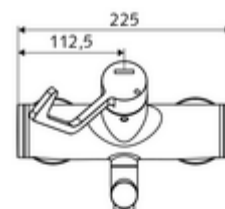

Číslo položky: 01 636 06 99

nástěnná umyvadlová armatura VITUS VW AH M smíchaná voda

Manuální otevř./teplá/studená ovládání nemocniční pákou.

Obsah balení

- otevř./stud./tep. nástěnná umyvadlová armatura
 - Otočné ramínko (aretovatelné)
 - 2 zpětné klapky (EN 1717: EB)
 - keramická kartuše s omezovačem horké vody s funkcí otevřeno/zavřeno/teplá voda
 - Perlátor s nízkým obsahem aerosolu (laminární proud)
 - Ergonomické pákové rameno pro kliniky 153 mm
- 2 S-přípojky a rozety (hloubkově nastavitelné)

Technické údaje

- průtok: 7,5 - 9,0 l/min
- průtok: 1,0 - 5,0 bar
- Max. provozní teplota: 70 °C (80 °C pro termickou dezinfekci)
- Přípojka: 2x DN 15 G 1/2 vnější závit
- materiál: Výtok mosaz s atestem pro pitnou vodu, Aktivace mosaz, Tělo mosaz s atestem pro pitnou vodu
- povrch: chrom
- ke středu perlátoru: 270 mm
- Certifikáty: PA-IX 38239/IO, Belgaqua
- třída hluku: I
- třída průtoku: O

údaje o dodání

- hmotnost: 5,06 kg/kus
- jednotka balení: 1

doporučené příslušenství

S-připojovací sada s předuzávěrem
umyvadlový výtokový ventil OPEN
umyvadlový výtokový ventil PUSH OPEN

obj. č.: 23 775 00 99
obj. č.: 02 002 06 99 nebo
obj. č.: 02 000 06 99 nebo