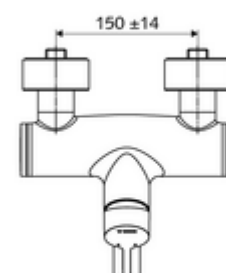

Číslo položky: 01 633 06 99

nástěnná umyvadlová armatura VITUS VW EH M smíchaná voda

Manuální pákové ovládání.

Obsah balení

- páková nástěnná umyvadlová armatura
 - Ovládací rukojeť z mosazi
 - 2 zpětné klapky (EN 1717: EB)
 - Otočné ramínko (aretovatelné) s nízkoaerosolovým perlátorem Care
 - směšovací keramická kartuše pro pákovou armaturu s omezovačem horké vody i průtoku
- 2 S-přípojky a rozety (hloubkově nastavitelné)

Technické údaje

- S_Durchfluss: max. 5 l/min závislé na tlaku
- průtok: 1,0 - 5,0 bar
- Max. klidový tlak: 8 bar
- Max. provozní teplota: 70 °C (80 °C pro termickou dezinfekci)
- Přípojka: 2x DN 15 G 1/2 vnější závit
- materiál: Výtok mosaz s atestem pro pitnou vodu, Tělo mosaz s atestem pro pitnou vodu
- povrch: chrom
- ke středu perlátoru: 270 mm
- Certifikáty: PA-IX 38238/IO, Belgaqua
- třída hluku: I
- třída průtoku: O

údaje o dodání

- hmotnost: 4,95 kg/kus
- jednotka balení: 1

doporučené příslušenství

S-přípojovací sada s předuzávěrem
 umyvadlový výtokový ventil OPEN
 umyvadlový výtokový ventil PUSH OPEN

obj. č.: 23 775 00 99
 obj. č.: 02 002 06 99 nebo
 obj. č.: 02 000 06 99 nebo