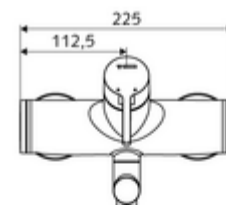

Číslo položky: 01 633 06 99

nástěnná umyvadlová armatura VITUS VW EH M smíchaná voda

Manuální pákové ovládání.

Obsah balení

- páková nástěnná umyvadlová armatura
 - Ovládací rukojeť z mosazi
 - 2 zpětné klapky (EN 1717: EB)
 - Otočné ramínko (aretovatelné) s nízkoaerosolovým perlátorem Care
 - směšovací keramická kartuše pro pákovou armaturu s omezovačem horké vody i průtoku
- 2 S-přípojky a rozety (hloubkově nastavitelné)

Technické údaje

- S_Durchfluss: max. 5 l/min závislé na tlaku
- průtok: 1,0 - 5,0 bar
- Max. klidový tlak: 8 bar
- Max. provozní teplota: 70 °C (80 °C pro termickou dezinfekci)
- Přípojka: 2x DN 15 G 1/2 vnější závit
- materiál: Výtok mosaz s atestem pro pitnou vodu, Tělo mosaz s atestem pro pitnou vodu
- povrch: chrom
- ke středu perlátoru: 270 mm
- Certifikáty: PA-IX 38238/IO, Belgaqua
- třída hluku: I
- třída průtoku: O

údaje o dodání

- hmotnost: 4,95 kg/kus
- jednotka balení: 1

doporučené příslušenství

S-přípojovací sada s předuzávěrem
 umyvadlový výtokový ventil OPEN
 umyvadlový výtokový ventil PUSH OPEN

obj. č.: 23 775 00 99
 obj. č.: 02 002 06 99 nebo
 obj. č.: 02 000 06 99 nebo