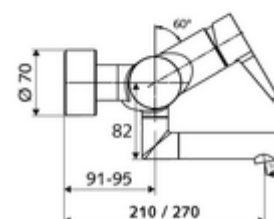

Číslo položky: 01 633 06 99

nástěnná umyvadlová armatura VITUS VW EH M smíchaná voda

Manuální pákové ovládání.

Obsah balení

- páková nástěnná umyvadlová armatura
 - Ovládací rukojeť z mosazi
 - 2 zpětné klapky (EN 1717: EB)
 - Otočné ramínko (aretovatelné) s nízkoaerosolovým perlátorem Care
 - směšovací keramická kartuše pro pákovou armaturu s omezovačem horké vody i průtoku
- 2 S-přípojky a rozety (hloubkově nastavitelné)

Technické údaje

- S_Durchfluss: max. 5 l/min závislé na tlaku
- průtok: 1,0 - 5,0 bar
- Max. klidový tlak: 8 bar
- Max. provozní teplota: 70 °C (80 °C pro termickou dezinfekci)
- Přípojka: 2x DN 15 G 1/2 vnější závit
- materiál: Výtok mosaz s atestem pro pitnou vodu, Tělo mosaz s atestem pro pitnou vodu
- povrch: chrom
- ke středu perlátoru: 270 mm
- Certifikáty: PA-IX 38238/IO, Belgaqua
- třída hluku: I
- třída průtoku: O

údaje o dodání

- hmotnost: 4,95 kg/kus
- jednotka balení: 1

doporučené příslušenství

S-přípojovací sada s předuzávěrem
 umyvadlový výtokový ventil OPEN
 umyvadlový výtokový ventil PUSH OPEN

obj. č.: 23 775 00 99
 obj. č.: 02 002 06 99 nebo
 obj. č.: 02 000 06 99 nebo