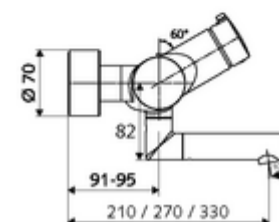

Číslo položky: 01 632 06 99

nástěnná umyvadlová armatura VITUS VW Auf/Zu T smíchaná voda, termostat ThermoProtect

Manuální otevř/zavř ovládání.

Obsah balení

- otevř./zavř. nástěnná umyvadlová armatura
 - ThermoProtect termostat podle EN 1111, odblokovatelná/aretovatelná tepelná pojistka na 38 °C, ochrana proti opaření při výpadku přívodu studené vody
 - 2 zpětné klapky (EN 1717: EB)
 - Otočné ramínko (aretovatelné) s nízkoaerosolovým perlátorem Care
 - Ovládací tlačítko otevř./zavř.
 - keramická kartuše s funkcí otevřeno/zavřeno
- 2 S-přípojky a rozety (hloubkově nastavitelné)

Technické údaje

- S_Durchfluss: max. 5 l/min závislé na tlaku
- průtok: 1,0 - 5,0 bar
- Max. provozní teplota: 70 °C (80 °C pro termickou dezinfekci)
- Přípojka: 2x DN 15 G 1/2 vnější závit
- materiál: Výtok mosaz s atestem pro pitnou vodu, Tělo mosaz s atestem pro pitnou vodu
- povrch: chrom
- ke středu perlátoru: 270 mm
- Certifikáty: PA-IX 38236/IO, Belgaqua
- třída hluku: I
- třída průtoku: O

údaje o dodání

- hmotnost: 5,16 kg/kus
- jednotka balení: 1

doporučené příslušenství

S-připojovací sada s předuzávěrem

obj. č.: 23 775 00 99