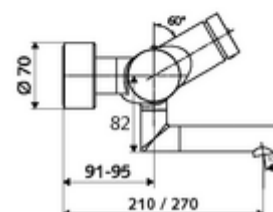

Číslo položky: 01 630 06 99

nástěnná umyvadlová armatura VITUS VW SC T

smíchaná voda, termostat ThermoProtect

Manuální spouštění s automatickým procesem uzavření. Jednoduché nastavení doby chodu.

Obsah balení

- samouzavírací nástěnná umyvadlová armatura
  - ThermoProtect termostat podle EN 1111, odblokovatelná/aretovatelná tepelná pojistka na 38 °C, ochrana proti opaření při výpadku přívodu studené vody
  - 2 zpětné klapky (EN 1717: EB)
  - Otočné ramínko (aretovatelné) s nízkoaerosolovým perlátorem Care
  - Samouzavírací knoflík SC
  - samouzavírací kartuše SC II
- 2 S-přípojky a rozety (hloubkově nastavitelné)

Technické údaje

- doba: 2 - 15 s nastavitelné (7 s nastaveno z výroby)
- S_Durchfluss: max. 5 l/min závislé na tlaku
- průtok: 1,0 - 5,0 bar
- Max. provozní teplota: 70 °C (80 °C pro termickou dezinfekci)
- Přípojka: 2x DN 15 G 1/2 vnější závit
- materiál: Výtok mosaz s atestem pro pitnou vodu, Tělo mosaz s atestem pro pitnou vodu
- povrch: chrom
- ke středu perlátoru: 270 mm
- Certifikáty: PA-IX 38234/IO, Belgaqua
- třída hluku: I
- třída průtoku: O

údaje o dodání

- hmotnost: 5,05 kg/kus
- jednotka balení: 1

doporučené příslušenství

S-přípojovací sada s předuzávěrem
umyvadlový výtokový ventil OPEN
umyvadlový výtokový ventil PUSH OPEN

obj. č.: 23 775 00 99
obj. č.: 02 002 06 99   nebo
obj. č.: 02 000 06 99   nebo