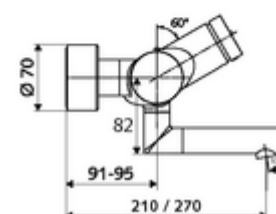

Číslo položky: 01 630 06 99

nástěnná umyvadlová armatura VITUS VW SC T

smíchaná voda, termostat ThermoProtect

Manuální spouštění s automatickým procesem uzavření. Jednoduché nastavení doby chodu.

Obsah balení

- samouzavírací nástěnná umyvadlová armatura
  - ThermoProtect termostat podle EN 1111, odblokovatelná/aretovatelná tepelná pojistka na 38 °C, ochrana proti opaření při výpadku přívodu studené vody
  - 2 zpětné klapky (EN 1717: EB)
  - Otočné ramínko (aretovatelné) s nízkoaerosolovým perlátorem Care
  - Samouzavírací knoflík SC
  - samouzavírací kartuše SC II
- 2 S-přípojky a rozety (hloubkově nastavitelné)

Technické údaje

- doba: 2 - 15 s nastavitelné (7 s nastaveno z výroby)
- S_Durchfluss: max. 5 l/min závislé na tlaku
- průtok: 1,0 - 5,0 bar
- Max. provozní teplota: 70 °C (80 °C pro termickou dezinfekci)
- Přípojka: 2x DN 15 G 1/2 vnější závit
- materiál: Výtok mosaz s atestem pro pitnou vodu, Tělo mosaz s atestem pro pitnou vodu
- povrch: chrom
- ke středu perlátoru: 270 mm
- Certifikáty: PA-IX 38234/IO, Belgaqua
- třída hluku: I
- třída průtoku: O

údaje o dodání

- hmotnost: 5,05 kg/kus
- jednotka balení: 1

doporučené příslušenství

S-přípojovací sada s předuzávěrem
umyvadlový výtokový ventil OPEN
umyvadlový výtokový ventil PUSH OPEN

obj. č.: 23 775 00 99
obj. č.: 02 002 06 99   nebo
obj. č.: 02 000 06 99   nebo