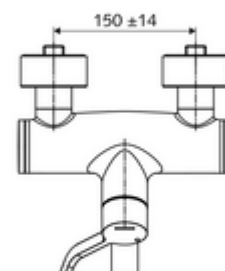

Číslo položky: 01 626 06 99

nástěnná umyvadlová armatura VITUS VW AH M smíchaná voda

Manuální otevř./teplá/studená ovládání nemocniční pákou.

Obsah balení

- otevř./stud./tep. nástěnná umyvadlová armatura
 - Otočné ramínko (aretovatelné)
 - 2 zpětné klapky (EN 1717: EB)
 - keramická kartuše s omezovačem horké vody s funkcí otevřeno/zavřeno/teplá voda
 - Perlátor s nízkým obsahem aerosolu (laminární proud)
 - Ergonomické pákové rameno pro kliniky 153 mm
- 2 S-přípojky a rozety (hloubkově nastavitelné)

Technické údaje

- průtok: 7,5 - 9,0 l/min
- průtok: 1,0 - 5,0 bar
- Max. provozní teplota: 70 °C (80 °C pro termickou dezinfekci)
- Přípojka: 2x DN 15 G 1/2 vnější závit
- materiál: Výtok mosaz s atestem pro pitnou vodu, Aktivace mosaz, Tělo mosaz s atestem pro pitnou vodu
- povrch: chrom
- ke středu perlátoru: 210 mm
- Certifikáty: PA-IX 38239/IO, Belgaqua
- třída hluku: I
- třída průtoku: O

údaje o dodání

- hmotnost: 4,88 kg/kus
- jednotka balení: 1

doporučené příslušenství

S-připojovací sada s předuzávěrem
 umyvadlový výtokový ventil OPEN
 umyvadlový výtokový ventil PUSH OPEN

obj. č.: 23 775 00 99
 obj. č.: 02 002 06 99 nebo
 obj. č.: 02 000 06 99 nebo