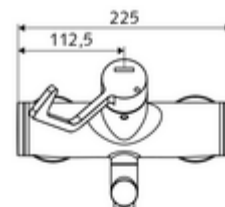

Číslo položky: 01 626 06 99

nástěnná umyvadlová armatura VITUS VW AH M smíchaná voda

Manuální otevř./teplá/studená ovládání nemocniční pákou.

Obsah balení

- otevř./stud./tep. nástěnná umyvadlová armatura
 - Otočné ramínko (aretovatelné)
 - 2 zpětné klapky (EN 1717: EB)
 - keramická kartuše s omezovačem horké vody s funkcí otevřeno/zavřeno/teplá voda
 - Perlátor s nízkým obsahem aerosolu (laminární proud)
 - Ergonomické pákové rameno pro kliniky 153 mm
- 2 S-přípojky a rozety (hloubkově nastavitelné)

Technické údaje

- průtok: 7,5 - 9,0 l/min
- průtok: 1,0 - 5,0 bar
- Max. provozní teplota: 70 °C (80 °C pro termickou dezinfekci)
- Přípojka: 2x DN 15 G 1/2 vnější závit
- materiál: Výtok mosaz s atestem pro pitnou vodu, Aktivace mosaz, Tělo mosaz s atestem pro pitnou vodu
- povrch: chrom
- ke středu perlátoru: 210 mm
- Certifikáty: PA-IX 38239/IO, Belgaqua
- třída hluku: I
- třída průtoku: O

údaje o dodání

- hmotnost: 4,88 kg/kus
- jednotka balení: 1

doporučené příslušenství

S-připojovací sada s předuzávěrem
 umyvadlový výtokový ventil OPEN
 umyvadlový výtokový ventil PUSH OPEN

obj. č.: 23 775 00 99
 obj. č.: 02 002 06 99 nebo
 obj. č.: 02 000 06 99 nebo