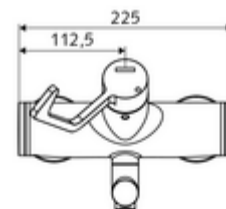

Číslo položky: 01 626 06 99

nástěnná umyvadlová armatura VITUS VW AH M smíchaná voda

Manuální otevř./teplá/studená ovládání nemocniční pákou.

Obsah balení

- otevř./stud./tep. nástěnná umyvadlová armatura
  - Otočné ramínko (aretovatelné)
  - 2 zpětné klapky (EN 1717: EB)
  - keramická kartuše s omezovačem horké vody s funkcí otevřeno/zavřeno/teplá voda
  - Perlátor s nízkým obsahem aerosolu (laminární proud)
  - Ergonomické pákové rameno pro kliniky 153 mm
- 2 S-přípojky a rozety (hloubkově nastavitelné)

Technické údaje

- průtok: 7,5 - 9,0 l/min
- průtok: 1,0 - 5,0 bar
- Max. provozní teplota: 70 °C (80 °C pro termickou dezinfekci)
- Přípojka: 2x DN 15 G 1/2 vnější závit
- materiál: Výtok mosaz s atestem pro pitnou vodu, Aktivace mosaz, Tělo mosaz s atestem pro pitnou vodu
- povrch: chrom
- ke středu perlátoru: 210 mm
- Certifikáty: PA-IX 38239/IO, Belgaqua
- třída hluku: I
- třída průtoku: O

údaje o dodání

- hmotnost: 4,88 kg/kus
- jednotka balení: 1

doporučené příslušenství

S-připojovací sada s předuzávěrem
umyvadlový výtokový ventil OPEN
umyvadlový výtokový ventil PUSH OPEN

obj. č.: 23 775 00 99
obj. č.: 02 002 06 99   nebo
obj. č.: 02 000 06 99   nebo