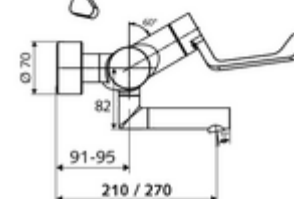

Číslo položky: 01 626 06 99

nástěnná umyvadlová armatura VITUS VW AH M smíchaná voda

Manuální otevř./teplá/studená ovládání nemocniční pákou.

Obsah balení

- otevř./stud./tep. nástěnná umyvadlová armatura
 - Otočné ramínko (aretovatelné)
 - 2 zpětné klapky (EN 1717: EB)
 - keramická kartuše s omezovačem horké vody s funkcí otevřeno/zavřeno/teplá voda
 - Perlátor s nízkým obsahem aerosolu (laminární proud)
 - Ergonomické pákové rameno pro kliniky 153 mm
- 2 S-přípojky a rozety (hloubkově nastavitelné)

Technické údaje

- průtok: 7,5 - 9,0 l/min
- průtok: 1,0 - 5,0 bar
- Max. provozní teplota: 70 °C (80 °C pro termickou dezinfekci)
- Přípojka: 2x DN 15 G 1/2 vnější závit
- materiál: Výtok mosaz s atestem pro pitnou vodu, Aktivace mosaz, Tělo mosaz s atestem pro pitnou vodu
- povrch: chrom
- ke středu perlátoru: 210 mm
- Certifikáty: PA-IX 38239/IO, Belgaqua
- třída hluku: I
- třída průtoku: O

údaje o dodání

- hmotnost: 4,88 kg/kus
- jednotka balení: 1

doporučené příslušenství

S-připojovací sada s předuzávěrem
 umyvadlový výtokový ventil OPEN
 umyvadlový výtokový ventil PUSH OPEN

obj. č.: 23 775 00 99
 obj. č.: 02 002 06 99 nebo
 obj. č.: 02 000 06 99 nebo