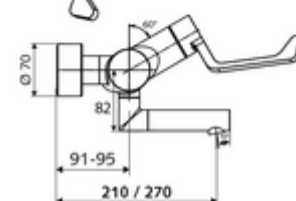

Číslo položky: 01 626 06 99

nástěnná umyvadlová armatura VITUS VW AH M smíchaná voda

Manuální otevř./teplá/studená ovládání nemocniční pákou.

Obsah balení

- otevř./stud./tep. nástěnná umyvadlová armatura
  - Otočné ramínko (aretovatelné)
  - 2 zpětné klapky (EN 1717: EB)
  - keramická kartuše s omezovačem horké vody s funkcí otevřeno/zavřeno/teplá voda
  - Perlátor s nízkým obsahem aerosolu (laminární proud)
  - Ergonomické pákové rameno pro kliniky 153 mm
- 2 S-přípojky a rozety (hloubkově nastavitelné)

Technické údaje

- průtok: 7,5 - 9,0 l/min
- průtok: 1,0 - 5,0 bar
- Max. provozní teplota: 70 °C (80 °C pro termickou dezinfekci)
- Přípojka: 2x DN 15 G 1/2 vnější závit
- materiál: Výtok mosaz s atestem pro pitnou vodu, Aktivace mosaz, Tělo mosaz s atestem pro pitnou vodu
- povrch: chrom
- ke středu perlátoru: 210 mm
- Certifikáty: PA-IX 38239/IO, Belgaqua
- třída hluku: I
- třída průtoku: O

údaje o dodání

- hmotnost: 4,88 kg/kus
- jednotka balení: 1

doporučené příslušenství

S-připojovací sada s předuzávěrem
umyvadlový výtokový ventil OPEN
umyvadlový výtokový ventil PUSH OPEN

obj. č.: 23 775 00 99
obj. č.: 02 002 06 99   nebo
obj. č.: 02 000 06 99   nebo