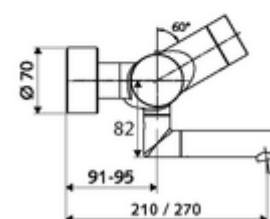

Technické údaje

- možnost nastavení pomocí SWS SSC
  - Aktivační síla (lehce/středně/těžce)
  - Manuální programování (vyp/zap)
  - Max. doba chodu (1-950 s)
  - hygienický proplach (vyp/1-1000 s, každých 1-250 hodin po posledním spláchnutí/ každých 1-250 hod)
  - Doba zablokování aktivace (vyp/1-255 s, prodleva 1-2000 min)
- možnost nastavení manuálním programováním
  - Max. doba chodu (4-120 s, 10 programových stupňů)
  - hygienický proplach (vyp/20 s, každých 24 h)
- S_Durchfluss: max. 5 l/min závislé na tlaku
- průtok: 1,0 - 5,0 bar
- Max. klidový tlak: 8 bar
- Max. provozní teplota: 70 °C (80 °C pro termickou dezinfekci)
- Přípojka: 2x DN 15 G 1/2 vnější závit
- materiál: Výtok mosaz s atestem pro pitnou vodu, Tělo mosaz s atestem pro pitnou vodu
- povrch: chrom
- ke středu perlátoru: 210 mm
- Certifikáty: PA-IX 28575/IO, Belgaqua
- třída hluku: I
- třída průtoku: O

údaje o dodání

- hmotnost: 4,89 kg/kus
- jednotka balení: 1

doporučené příslušenství

S-připojovací sada s předuzávěrem
umyvadlový výtokový ventil OPEN

obj. č.: 23 775 00 99

obj. č.: 02 002 06 99 nebo