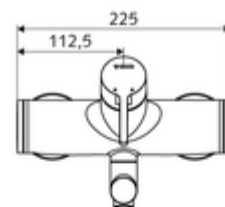

Číslo položky: 01 623 06 99

nástěnná umyvadlová armatura VITUS VW EH M smíchaná voda

Manuální pákové ovládání.

Obsah balení

- páková nástěnná umyvadlová armatura
  - Ovládací rukojeť z mosazi
  - 2 zpětné klapky (EN 1717: EB)
  - Otočné ramínko (aretovatelné) s nízkoaerosolovým perlátorem Care
  - směšovací keramická kartuše pro pákovou armaturu s omezovačem horké vody i průtoku
- 2 S-přípojky a rozety (hloubkově nastavitelné)

Technické údaje

- S_Durchfluss: max. 5 l/min závislé na tlaku
- průtok: 1,0 - 5,0 bar
- Max. klidový tlak: 8 bar
- Max. provozní teplota: 70 °C (80 °C pro termickou dezinfekci)
- Přípojka: 2x DN 15 G 1/2 vnější závit
- materiál: Výtok mosaz s atestem pro pitnou vodu, Tělo mosaz s atestem pro pitnou vodu
- povrch: chrom
- ke středu perlátoru: 210 mm
- Certifikáty: PA-IX 38238/IO, Belgaqua
- třída hluku: I
- třída průtoku: O

údaje o dodání

- hmotnost: 4,72 kg/kus
- jednotka balení: 1

doporučené příslušenství

S-přípojovací sada s předuzávěrem
umyvadlový výtokový ventil OPEN
umyvadlový výtokový ventil PUSH OPEN

obj. č.: 23 775 00 99
obj. č.: 02 002 06 99   nebo
obj. č.: 02 000 06 99   nebo