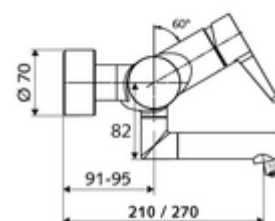

Číslo položky: 01 623 06 99

nástěnná umyvadlová armatura VITUS VW EH M smíchaná voda

Manuální pákové ovládání.

Obsah balení

- páková nástěnná umyvadlová armatura
 - Ovládací rukojeť z mosazi
 - 2 zpětné klapky (EN 1717: EB)
 - Otočné ramínko (aretovatelné) s nízko-aerosolovým perlátorem Care
 - směšovací keramická kartuše pro pákovou armaturu s omezovačem horké vody i průtoku
- 2 S-přípojky a rozety (hloubkově nastavitelné)

Technické údaje

- S_Durchfluss: max. 5 l/min závislé na tlaku
- průtok: 1,0 - 5,0 bar
- Max. klidový tlak: 8 bar
- Max. provozní teplota: 70 °C (80 °C pro termickou dezinfekci)
- Přípojka: 2x DN 15 G 1/2 vnější závit
- materiál: Výtok mosaz s atestem pro pitnou vodu, Tělo mosaz s atestem pro pitnou vodu
- povrch: chrom
- ke středu perlátoru: 210 mm
- Certifikáty: PA-IX 38238/IO, Belgaqua
- třída hluku: I
- třída průtoku: O

údaje o dodání

- hmotnost: 4,72 kg/kus
- jednotka balení: 1

doporučené příslušenství

S-připojovací sada s předuzávěrem
 umyvadlový výtokový ventil OPEN
 umyvadlový výtokový ventil PUSH OPEN

obj. č.: 23 775 00 99
 obj. č.: 02 002 06 99 nebo
 obj. č.: 02 000 06 99 nebo