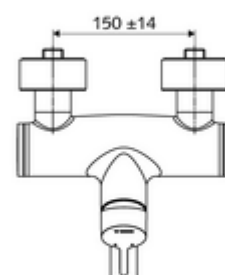

Číslo položky: 01 623 06 99

nástěnná umyvadlová armatura VITUS VW EH M smíchaná voda

Manuální pákové ovládání.

Obsah balení

- páková nástěnná umyvadlová armatura
  - Ovládací rukojeť z mosazi
  - 2 zpětné klapky (EN 1717: EB)
  - Otočné ramínko (aretovatelné) s nízkoaerosolovým perlátorem Care
  - směšovací keramická kartuše pro pákovou armaturu s omezovačem horké vody i průtoku
- 2 S-přípojky a rozety (hloubkově nastavitelné)

Technické údaje

- S_Durchfluss: max. 5 l/min závislé na tlaku
- průtok: 1,0 - 5,0 bar
- Max. klidový tlak: 8 bar
- Max. provozní teplota: 70 °C (80 °C pro termickou dezinfekci)
- Přípojka: 2x DN 15 G 1/2 vnější závit
- materiál: Výtok mosaz s atestem pro pitnou vodu, Tělo mosaz s atestem pro pitnou vodu
- povrch: chrom
- ke středu perlátoru: 210 mm
- Certifikáty: PA-IX 38238/IO, Belgaqua
- třída hluku: I
- třída průtoku: O

údaje o dodání

- hmotnost: 4,72 kg/kus
- jednotka balení: 1

doporučené příslušenství

S-přípojovací sada s předuzávěrem
umyvadlový výtokový ventil OPEN
umyvadlový výtokový ventil PUSH OPEN

obj. č.: 23 775 00 99
obj. č.: 02 002 06 99   nebo
obj. č.: 02 000 06 99   nebo