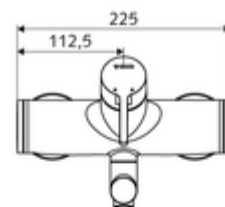

Číslo položky: 01 623 06 99

nástěnná umyvadlová armatura VITUS VW EH M smíchaná voda

Manuální pákové ovládání.

Obsah balení

- páková nástěnná umyvadlová armatura
 - Ovládací rukojeť z mosazi
 - 2 zpětné klapky (EN 1717: EB)
 - Otočné ramínko (aretovatelné) s nízko-aerosolovým perlátorem Care
 - směšovací keramická kartuše pro pákovou armaturu s omezovačem horké vody i průtoku
- 2 S-přípojky a rozety (hloubkově nastavitelné)

Technické údaje

- S_Durchfluss: max. 5 l/min závislé na tlaku
- průtok: 1,0 - 5,0 bar
- Max. klidový tlak: 8 bar
- Max. provozní teplota: 70 °C (80 °C pro termickou dezinfekci)
- Přípojka: 2x DN 15 G 1/2 vnější závit
- materiál: Výtok mosaz s atestem pro pitnou vodu, Tělo mosaz s atestem pro pitnou vodu
- povrch: chrom
- ke středu perlátoru: 210 mm
- Certifikáty: PA-IX 38238/IO, Belgaqua
- třída hluku: I
- třída průtoku: O

údaje o dodání

- hmotnost: 4,72 kg/kus
- jednotka balení: 1

doporučené příslušenství

S-připojovací sada s předuzávěrem
 umyvadlový výtokový ventil OPEN
 umyvadlový výtokový ventil PUSH OPEN

obj. č.: 23 775 00 99
 obj. č.: 02 002 06 99 nebo
 obj. č.: 02 000 06 99 nebo