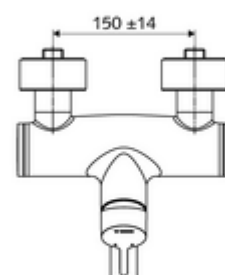

Číslo položky: 01 623 06 99

nástěnná umyvadlová armatura VITUS VW EH M smíchaná voda

Manuální pákové ovládání.

Obsah balení

- páková nástěnná umyvadlová armatura
 - Ovládací rukojeť z mosazi
 - 2 zpětné klapky (EN 1717: EB)
 - Otočné ramínko (aretovatelné) s nízko-aerosolovým perlátorem Care
 - směšovací keramická kartuše pro pákovou armaturu s omezovačem horké vody i průtoku
- 2 S-přípojky a rozety (hloubkově nastavitelné)

Technické údaje

- S_Durchfluss: max. 5 l/min závislé na tlaku
- průtok: 1,0 - 5,0 bar
- Max. klidový tlak: 8 bar
- Max. provozní teplota: 70 °C (80 °C pro termickou dezinfekci)
- Přípojka: 2x DN 15 G 1/2 vnější závit
- materiál: Výtok mosaz s atestem pro pitnou vodu, Tělo mosaz s atestem pro pitnou vodu
- povrch: chrom
- ke středu perlátoru: 210 mm
- Certifikáty: PA-IX 38238/IO, Belgaqua
- třída hluku: I
- třída průtoku: O

údaje o dodání

- hmotnost: 4,72 kg/kus
- jednotka balení: 1

doporučené příslušenství

S-připojovací sada s předuzávěrem
 umyvadlový výtokový ventil OPEN
 umyvadlový výtokový ventil PUSH OPEN

obj. č.: 23 775 00 99
 obj. č.: 02 002 06 99 nebo
 obj. č.: 02 000 06 99 nebo