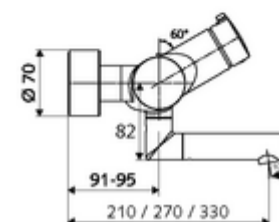

Číslo položky: 01 622 06 99

nástěnná umyvadlová armatura VITUS VW Auf/Zu T smíchaná voda, termostat ThermoProtect

Manuální otevř/zavř ovládání.

Obsah balení

- otevř./zavř. nástěnná umyvadlová armatura
  - ThermoProtect termostat podle EN 1111, odblokovatelná/aretovatelná tepelná pojistka na 38 °C, ochrana proti opaření při výpadku přívodu studené vody
  - 2 zpětné klapky (EN 1717: EB)
  - Otočné ramínko (aretovatelné) s nízkoaerosolovým perlátorem Care
  - Ovládací tlačítko otevř./zavř.
  - keramická kartuše s funkcí otevřeno/zavřeno
- 2 S-přípojky a rozety (hloubkově nastavitelné)

Technické údaje

- S_Durchfluss: max. 5 l/min závislé na tlaku
- průtok: 1,0 - 5,0 bar
- Max. provozní teplota: 70 °C (80 °C pro termickou dezinfekci)
- Přípojka: 2x DN 15 G 1/2 vnější závit
- materiál: Výtok mosaz s atestem pro pitnou vodu, Tělo mosaz s atestem pro pitnou vodu
- povrch: chrom
- ke středu perlátoru: 210 mm
- Certifikáty: PA-IX 38236/IO, Belgaqua
- třída hluku: I
- třída průtoku: O

údaje o dodání

- hmotnost: 5,00 kg/kus
- jednotka balení: 1

doporučené příslušenství

S-připojovací sada s předuzávěrem

obj. č.: 23 775 00 99

oznámení

- výrobek končí, dodáván do vyprodání zásob