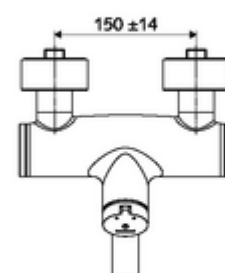

Číslo položky: 01 621 06 99

nástěnná umyvadlová armatura VITUS VW SC M smíchaná voda

Manuální spouštění s automatickým procesem uzavření. Jednoduché nastavení doby chodu.

Obsah balení

- samouzavírací nástěnná umyvadlová armatura
 - samouzavírací kartuše SC II s omezoavčem horké vody
 - 2 zpětné klapky (EN 1717: EB)
 - Otočné ramínko (aretovatelné) s nízkoaerosolovým perlátorem Care
 - Samouzavírací knoflík SC-M
- 2 S-přípojky a rozety (hloubkově nastavitelné)

Technické údaje

- doba: 2 - 15 s nastavitelné (7 s nastaveno z výroby)
- S_Durchfluss: max. 5 l/min závislé na tlaku
- průtok: 1,0 - 5,0 bar
- Max. provozní teplota: 70 °C (80 °C pro termickou dezinfekci)
- Přípojka: 2x DN 15 G 1/2 vnější závit
- materiál: Výtok mosaz s atestem pro pitnou vodu, Tělo mosaz s atestem pro pitnou vodu
- povrch: chrom
- ke středu perlátoru: 210 mm
- Certifikáty: PA-IX 38237/IO, Belgaqua
- třída hluku: I
- třída průtoku: O

údaje o dodání

- hmotnost: 4,52 kg/kus
- jednotka balení: 1

doporučené příslušenství

S-přípojovací sada s předuzávěrem
 umyvadlový výtokový ventil OPEN
 umyvadlový výtokový ventil PUSH OPEN

obj. č.: 23 775 00 99
 obj. č.: 02 002 06 99 nebo
 obj. č.: 02 000 06 99 nebo