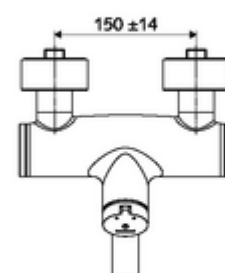

Číslo položky: 01 621 06 99

nástěnná umyvadlová armatura VITUS VW SC M smíchaná voda

Manuální spouštění s automatickým procesem uzavření. Jednoduché nastavení doby chodu.

Obsah balení

- samouzavírací nástěnná umyvadlová armatura
 - samouzavírací kartuše SC II s omezoavčem horké vody
 - 2 zpětné klapky (EN 1717: EB)
 - Otočné ramínko (aretovatelné) s nízkoaerosolovým perlátorem Care
 - Samouzavírací knoflík SC-M
- 2 S-přípojky a rozety (hloubkově nastavitelné)

Technické údaje

- doba: 2 - 15 s nastavitelné (7 s nastaveno z výroby)
- Průtok: max. 5 l/min závislé na tlaku
- průtok: 1,0 - 5,0 bar
- Max. provozní teplota: 70 °C (80 °C pro termickou dezinfekci)
- Přípojka: 2x DN 15 G 1/2 vnější závit
- materiál: Výtok mosaz s atestem pro pitnou vodu, Tělo mosaz s atestem pro pitnou vodu
- povrch: chrom
- ke středu perlátoru: 210 mm
- Certifikáty: PA-IX 38237/IO, Belgaqua
- třída hluku: I
- třída průtoku: O

údaje o dodání

- hmotnost: 4,52 kg/kus
- jednotka balení: 1

doporučené příslušenství

S-přípojovací sada s předuzávěrem
 umyvadlový výtokový ventil OPEN
 umyvadlový výtokový ventil PUSH OPEN

obj. č.: 23 775 00 99
 obj. č.: 02 002 06 99 nebo
 obj. č.: 02 000 06 99 nebo