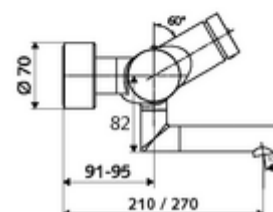

Číslo položky: 01 620 06 99

nástěnná umyvadlová armatura VITUS VW SC T

smíchaná voda, termostat ThermoProtect

Manuální spouštění s automatickým procesem uzavření. Jednoduché nastavení doby chodu.

Obsah balení

- samouzavírací nástěnná umyvadlová armatura
  - ThermoProtect termostat podle EN 1111, odblokovatelná/aretovatelná tepelná pojistka na 38 °C, ochrana proti opaření při výpadku přívodu studené vody
  - 2 zpětné klapky (EN 1717: EB)
  - Otočné ramínko (aretovatelné) s nízkoaerosolovým perlátorem Care
  - Samouzavírací knoflík SC
  - samouzavírací kartuše SC II
- 2 S-přípojky a rozety (hloubkově nastavitelné)

Technické údaje

- doba: 2 - 15 s nastavitelné (7 s nastaveno z výroby)
- S_Durchfluss: max. 5 l/min závislé na tlaku
- průtok: 1,0 - 5,0 bar
- Max. provozní teplota: 70 °C (80 °C pro termickou dezinfekci)
- Přípojka: 2x DN 15 G 1/2 vnější závit
- materiál: Výtok mosaz s atestem pro pitnou vodu, Tělo mosaz s atestem pro pitnou vodu
- povrch: chrom
- ke středu perlátoru: 210 mm
- Certifikáty: PA-IX 38234/IO, Belgaqua
- třída hluku: I
- třída průtoku: O

údaje o dodání

- hmotnost: 4,67 kg/kus
- jednotka balení: 1

doporučené příslušenství

S-přípojovací sada s předuzávěrem
umyvadlový výtokový ventil OPEN
umyvadlový výtokový ventil PUSH OPEN

obj. č.: 23 775 00 99
obj. č.: 02 002 06 99   nebo
obj. č.: 02 000 06 99   nebo