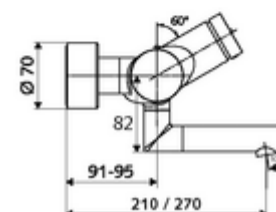

Číslo položky: 01 620 06 99

nástěnná umyvadlová armatura VITUS VW SC T

smíchaná voda, termostat ThermoProtect

Manuální spouštění s automatickým procesem uzavření. Jednoduché nastavení doby chodu.

Obsah balení

- samouzavírací nástěnná umyvadlová armatura
  - ThermoProtect termostat podle EN 1111, odblokovatelná/aretovatelná tepelná pojistka na 38 °C, ochrana proti opaření při výpadku přívodu studené vody
  - 2 zpětné klapky (EN 1717: EB)
  - Otočné ramínko (aretovatelné) s nízkoaerosolovým perlátorem Care
  - Samouzavírací knoflík SC
  - samouzavírací kartuše SC II
- 2 S-přípojky a rozety (hloubkově nastavitelné)

Technické údaje

- doba: 2 - 15 s nastavitelné (7 s nastaveno z výroby)
- S_Durchfluss: max. 5 l/min závislé na tlaku
- průtok: 1,0 - 5,0 bar
- Max. provozní teplota: 70 °C (80 °C pro termickou dezinfekci)
- Přípojka: 2x DN 15 G 1/2 vnější závit
- materiál: Výtok mosaz s atestem pro pitnou vodu, Tělo mosaz s atestem pro pitnou vodu
- povrch: chrom
- ke středu perlátoru: 210 mm
- Certifikáty: PA-IX 38234/IO, Belgaqua
- třída hluku: I
- třída průtoku: O

údaje o dodání

- hmotnost: 4,67 kg/kus
- jednotka balení: 1

doporučené příslušenství

S-přípojovací sada s předuzávěrem
umyvadlový výtokový ventil OPEN
umyvadlový výtokový ventil PUSH OPEN

obj. č.: 23 775 00 99
obj. č.: 02 002 06 99   nebo
obj. č.: 02 000 06 99   nebo