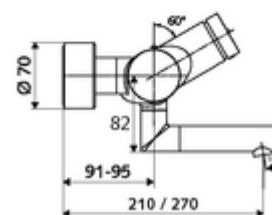

Číslo položky: 01 620 06 99

nástěnná umyvadlová armatura VITUS VW SC T

smíchaná voda, termostat ThermoProtect

Manuální spouštění s automatickým procesem uzavření. Jednoduché nastavení doby chodu.

Obsah balení

- samouzavírací nástěnná umyvadlová armatura
  - ThermoProtect termostat podle EN 1111, odblokovatelná/aretovatelná tepelná pojistka na 38 °C, ochrana proti opaření při výpadku přívodu studené vody
  - 2 zpětné klapky (EN 1717: EB)
  - Otočné ramínko (aretovatelné) s nízkoaerosolovým perlátorem Care
  - Samouzavírací knoflík SC
  - samouzavírací kartuše SC II
- 2 S-přípojky a rozety (hloubkově nastavitelné)

Technické údaje

- doba: 2 - 15 s nastavitelné (7 s nastaveno z výroby)
- Průtok: max. 5 l/min závislé na tlaku
- průtok: 1,0 - 5,0 bar
- Max. provozní teplota: 70 °C (80 °C pro termickou dezinfekci)
- Přípojka: 2x DN 15 G 1/2 vnější závit
- materiál: Výtok mosaz s atestem pro pitnou vodu, Tělo mosaz s atestem pro pitnou vodu
- povrch: chrom
- ke středu perlátoru: 210 mm
- Certifikáty: PA-IX 38234/IO, Belgaqua
- třída hluku: I
- třída průtoku: O

údaje o dodání

- hmotnost: 4,67 kg/kus
- jednotka balení: 1

doporučené příslušenství

S-přípojovací sada s předuzávěrem
umyvadlový výtokový ventil OPEN
umyvadlový výtokový ventil PUSH OPEN

obj. č.: 23 775 00 99
obj. č.: 02 002 06 99   nebo
obj. č.: 02 000 06 99   nebo