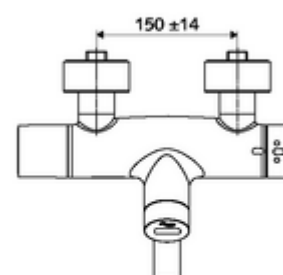

Technické údaje

- možnost nastavení pomocí SWS SSC
  - Programování přes přibližovací reflex (vyp/zap)
  - Max. doba chodu (1-600 s)
  - hygienický proplach (vyp/5-600 s, každých 1-240 hodin po posledním spláchnutí/ každých 1-240 hod)
  - Trvalé splachování pro termickou dezinfekci (vyp/15-600 s)
  - Trvalý průtok (vyp/15-600 s)
  - Energetický úsporný režim (vyp/1-254 h po posledním použití)
  - Zastavení čištění (vyp/60-360 s)
- možnost nastavení přiblížením ruky
  - Max. doba chodu (4-240 s, 12 programových stupňů)
  - hygienický proplach (vyp/30 s, každých 24 hodin po posledním spláchnutí/ každých 24 hod)
  - Zastavení čištění (vyp/60 s)
- S_Durchfluss: max. 5 l/min závislé na tlaku
- průtok: 1,0 - 5,0 bar
- Max. klidový tlak: 8 bar
- Max. provozní teplota: 70 °C (80 °C pro termickou dezinfekci)
- Přípojka: 2x DN 15 G 1/2 vnější závit
- materiál: Výtok mosaz s atestem pro pitnou vodu, Tělo mosaz s atestem pro pitnou vodu
- povrch: chrom
- ke středu perlátoru: 330 mm
- Certifikáty: Belgaqua

údaje o dodání

- hmotnost: 5,45 kg/kus
- jednotka balení: 1