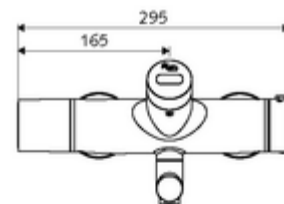

údaje o dodání

- hmotnost: 5,24 kg/kus
- jednotka balení: 1

nutné příslušenství

SWS Server obj. č.: 00 500 00 99

doporučené příslušenství

S-připojovací sada s předuzávěrem	obj. č.: 23 775 00 99	
umyvadlový výtokový ventil OPEN	obj. č.: 02 002 06 99	nebo
umyvadlový výtokový ventil PUSH OPEN	obj. č.: 02 000 06 99	nebo