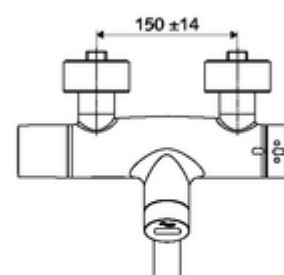

Technické údaje

- možnost nastavení pomocí SWS SSC
  - Programování přes přibližovací reflex (vyp/zap)
  - Max. doba chodu (1-600 s)
  - hygienický proplach (vyp/5-600 s, každých 1-240 hodin po posledním spláchnutí/ každých 1-240 hod)
  - Trvalé splachování pro termickou dezinfekci (vyp/15-600 s)
  - Trvalý průtok (vyp/15-600 s)
  - Energetický úsporný režim (vyp/1-254 h po posledním použití)
  - Zastavení čištění (vyp/60-360 s)
- možnost nastavení přiblížením ruky
  - Max. doba chodu (4-240 s, 12 programových stupňů)
  - hygienický proplach (vyp/30 s, každých 24 hodin po posledním spláchnutí/ každých 24 hod)
  - Zastavení čištění (vyp/60 s)
- S_Durchfluss: max. 5 l/min závislé na tlaku
- průtok: 1,0 - 5,0 bar
- Max. klidový tlak: 8 bar
- Max. provozní teplota: 70 °C (80 °C pro termickou dezinfekci)
- Přípojka: 2x DN 15 G 1/2 vnější závit
- materiál: Výtok mosaz s atestem pro pitnou vodu, Tělo mosaz s atestem pro pitnou vodu
- povrch: chrom
- ke středu perlátoru: 210 mm
- Certifikáty: PA-IX 38235/IO, Belgaqua
- třída hluku: I
- třída průtoku: O

údaje o dodání

- hmotnost: 5,10 kg/kus
- jednotka balení: 1