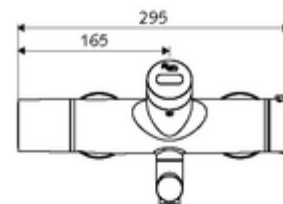

údaje o dodání

- hmotnost: 5,10 kg/kus
- jednotka balení: 1

nutné příslušenství

SWS Server obj. č.: 00 500 00 99

doporučené příslušenství

S-připojovací sada s předuzávěrem	obj. č.: 23 775 00 99	
umyvadlový výtokový ventil OPEN	obj. č.: 02 002 06 99	nebo
umyvadlový výtokový ventil PUSH OPEN	obj. č.: 02 000 06 99	nebo