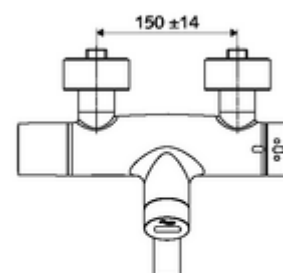

Obsah balení

- umyvadlová nástěnná armatura s infračerveným senzorem
 - ThermoProtect termostat podle EN 1111, odblokovatelná/aretovatelná tepelná pojistka na 38 °C, ochrana proti opaření při výpadku přívodu studené vody
 - magnetický ventil 6 V s předfiltrem
 - Magnetický ventil 6 V k provádění termické dezinfekce pomocí SWS (v souladu s DVGW list W 551)
 - 2 zpětné klapky (EN 1717: EB)
 - Příhrádka na baterii 6 V (integrovaná)
 - Otočné ramínko (aretovatelné) s nízkoaerosolovým perlátorem Care
 - SWS bezdrátový Bus-extendér BE-F VITUS
 - infračervený elektronický senzor, programovatelný
- 2 S-přípojky a rozety (hloubkově nastavitelné)

údaje o dodání

- hmotnost: 5,10 kg/kus
- jednotka balení: 1

nutné příslušenství

SWS Server obj. č.: 00 500 00 99

doporučené příslušenství

S-připojovací sada s předuzávěrem	obj. č.: 23 775 00 99	
umyvadlový výtokový ventil OPEN	obj. č.: 02 002 06 99	nebo
umyvadlový výtokový ventil PUSH OPEN	obj. č.: 02 000 06 99	nebo