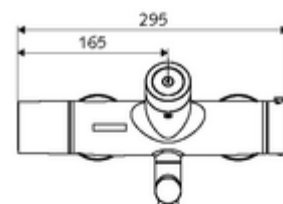

údaje o dodání

- hmotnost: 5,57 kg/kus
- jednotka balení: 1

nutné příslušenství

SWS Server

obj. č.: 00 500 00 99

doporučené příslušenství

S-přípojovací sada s předuzávěrem
umyvadlový výtokový ventil OPEN
umyvadlový výtokový ventil PUSH OPEN