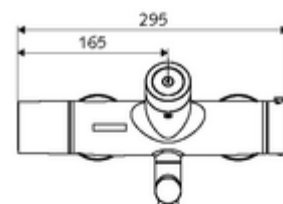

Technické údaje

- možnost nastavení pomocí SWS SSC
  - Aktivační síla (lehce/středně/těžce)
  - Manuální programování (vyp/zap)
  - Max. doba chodu (1-950 s)
  - hygienický proplach (vyp/1-1000 s, každých 1-250 hodin po posledním spláchnutí/ každých 1-250 hod)
  - Doba zablokování aktivace (vyp/1-255 s, prodleva 1-2000 min)
- možnost nastavení manuálním programováním
  - Max. doba chodu (4-120 s, 10 programových stupňů)
  - hygienický proplach (vyp/20 s, každých 24 h)
- Průtok: max. 5 l/min závislé na tlaku
- průtok: 1,0 - 5,0 bar
- Max. klidový tlak: 8 bar
- Max. provozní teplota: 70 °C (80 °C pro termickou dezinfekci)
- Přípojka: 2x DN 15 G 1/2 vnější závit
- materiál: Výtok mosaz s atestem pro pitnou vodu, Tělo mosaz s atestem pro pitnou vodu
- povrch: chrom
- ke středu perlátoru: 210 mm
- Certifikáty: PA-IX 28575/IO, Belgaqua
- třída hluku: I
- třída průtoku: O

údaje o dodání

- hmotnost: 5,20 kg/kus
- jednotka balení: 1