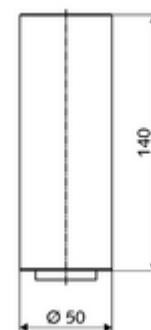

Číslo položky: 01 271 06 99

prodloužení trubky CELIS E

Pro umyvadlové armatury CELIS E ve spojení s nasazovacími umyvadly.

Obsah balení

- prodloužení trubky stojanu 140 mm
- Přestavitelný perlátor, průtok 5l/m při hydraulickém tlaku 3 bary
- 2 flexibilní přípojné hadice Clean-Fix S G 3/8 vnitřní závit x 3/8 vnější závit x 150 mm
- Prodloužená závitová tyč 225 mm

Technické údaje

- povrch: chrom

údaje o dodání

- hmotnost: 0,73 kg/kus
- jednotka balení: 1

doporučené příslušenství

prodlužovací kabel 1,5 m

obj. č.: 51 010 00 99

ve spojení s