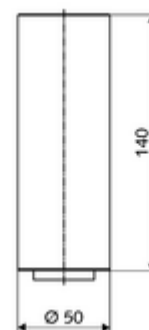

Číslo položky: 01 271 06 99

prodloužení trubky CELIS E

Pro umyvadlové armatury CELIS E ve spojení s nasazovacími umyvadly.

Obsah balení

- prodloužení trubky stojanu 140 mm
- Přestavitelný perlátor, průtok 5l/m při hydraulickém tlaku 3 bary
- 2 flexibilní přípojné hadice Clean-Fix S G 3/8 vnitřní závit x 3/8 vnější závit x 150 mm
- Prodloužená závitová tyč 225 mm

Technické údaje

- povrch: chrom

údaje o dodání

- hmotnost: 0,73 kg/kus
- jednotka balení: 1

doporučené příslušenství

prodlužovací kabel 1,5 m

obj. č.: 51 010 00 99

ve spojení s

elektronická umyvadlová-armatura CELIS E obj. č.: 01 244 06 99

nebo