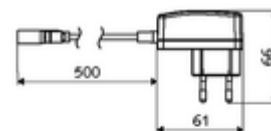

Číslo položky: 00 912 00 99

Steckerzdroj 9 VDC, 100 - 240 VAC, 50 - 60 Hz

Vhodné pro armatury GRANDIS E a PURIS E, VENUS E, CELIS E od 09/2016, a rovněž pro SWS bezdrátový manager FM. Se spojením konektorem k elektronice, 3pólovým.

Technické údaje

- výstup: 9 VDC

údaje o dodání

- hmotnost: 0,12 kg/kus
- jednotka balení: 1