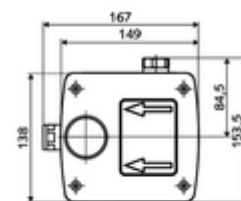

Technické údaje

- průtok při 3 bar: 15 l/min
- průtok: 1,0 - 5,0 bar
- Max. klidový tlak: 8 bar
- Max. provozní teplota: 70 °C (80 °C pro termickou dezinfekci)
- Einbautiefe: 100 - 124 mm
- Přípojka: G 1/2 vnitřní závit
- materiál: Tělo plast, Vodní trasa mosaz odolná proti odstraňování pozinku s atestem pro pitnou vodu
- rozměry: B 149 mm x v 138 mm x h 140 mm
- Certifikáty: P-IX 18008/IA, Belgaqua
- třída hluku: I
- třída průtoku: A

údaje o dodání

- hmotnost: 1,98 kg/kus
- jednotka balení: 1

nutné příslušenství

podomítková umyvadlová armatura LINUS W E V	obj. č.: 01 938 06 99	nebo
podomítková umyvadlová armatura LINUS W E V	obj. č.: 01 939 06 99	nebo
podomítková umyvadlová armatura LINUS W E V	obj. č.: 01 938 28 99	nebo
podomítková umyvadlová armatura LINUS W E V	obj. č.: 01 939 28 99	nebo
podomítková umyvadlová armatura LINUS W E V	obj. č.: 01 941 06 99	nebo
podomítková umyvadlová armatura LINUS W E V	obj. č.: 01 942 06 99	nebo
podomítková umyvadlová armatura LINUS W E V	obj. č.: 01 941 28 99	nebo
podomítková umyvadlová armatura LINUS W E V	obj. č.: 01 942 28 99	nebo
K utěsnění konstrukce podle DIN 18534		
manžeta pro roztažné zóny	obj. č.: 00 919 00 99	