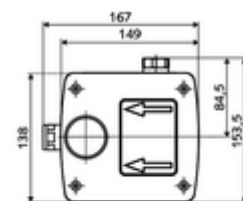

Číslo položky: 01 947 00 99

podomítkový Masterbox WBW-E-V studená voda/předmíchaná voda

Pro podomítkové umyvadlové armatury LINUS W-E-V. Elektronické spouštění. S utěsněnými průchodkami v plášti a vnitřním předuzávěrem.

Obsah balení

- Masterbox
  - Podomítková umyvadlová armatura s předuzávěrem
  - předfiltr
  - magnetický ventil 6 V
  - Zpětná klapka (EN 1717: EB)
  - Upnutí nástěnného výtoku
  - Sada pro hrubou vestavbu
- Splachovací hrdlo
- Čistící kryt

Technické údaje

- průtok při 3 bar: 15 l/min
- průtok: 1,0 - 5,0 bar
- Max. klidový tlak: 8 bar
- Max. provozní teplota: 70 °C (80 °C pro termickou dezinfekci)
- Einbautiefe: 100 - 124 mm
- Přípojka: G 1/2 vnitřní závit
- materiál: Tělo plast, Vodní trasa mosaz odolná proti odstraňování pozinku s atestem pro pitnou vodu
- rozměry: B 149 mm x v 138 mm x h 140 mm
- Certifikáty: P-IX 18008/IA, Belgaqua
- třída hluku: I
- třída průtoku: A

údaje o dodání

- hmotnost: 1,98 kg/kus
- jednotka balení: 1

nutné příslušenství

obj. č.: 01 938 06 99 nebo
obj. č.: 01 939 06 99 nebo
obj. č.: 01 938 28 99 nebo
obj. č.: 01 939 28 99 nebo
obj. č.: 01 941 06 99 nebo
obj. č.: 01 942 06 99 nebo
obj. č.: 01 941 28 99 nebo
obj. č.: 01 942 28 99 nebo

K utěsnění konstrukce podle DIN 18534
manžeta pro roztažné zóny

obj. č.: 00 919 00 99

doporučené příslušenství

obj. č.: 03 088 00 99