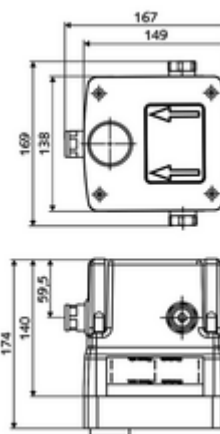

### Obsah balení

- Masterbox
  - 2 zpětné klapky (EN 1717: EB)
  - magnetický ventil 6 V
  - 2 předfiltry
  - Podomítková umyvadlová armatura se 2 předuzávěry
  - Upnutí nástěnného výtoku
  - Sada pro hrubou vestavbu
  - směšovací kartuše
- Splachovací hrdlo
- Čistící kryt

### Technické údaje

- průtok při 3 bar: 15 l/min
- průtok: 1,0 - 5,0 bar
- Max. klidový tlak: 8 bar
- Max. provozní teplota: 70 °C (80 °C pro termickou dezinfekci)
- Einbautiefe: 100 - 124 mm
- Přípojka: 2x G 1/2 vnitřní závit
- materiál: Tělo plast, Vodní trasa mosaz odolná proti odstraňování pozinku s atestem pro pitnou vodu
- rozměry: B 149 mm x v 138 mm x h 140 mm
- Certifikáty: Belgaqua
- třída hluku: požadované