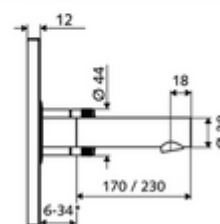

Technické údaje

- možnost nastavení pomocí SWS SSC
  - Dosah senzoru (krátký/střední/dlouhý)
  - Programování přes přibližovací reflex (vyp/zap)
  - Max. doba chodu (1-360 s)
  - Doba doběhu (0,6 - 60 s)
  - hygienický proplach (vyp/5-600 s, každých 1-240 hodin po posledním spláchnutí/ každých 1-240 hod)
  - Trvalé splachování pro termickou dezinfekci s ochranou proti opaření (vyp/15-600 s)
  - Trvalý průtok (vyp/15-600 s)
  - Energetický úsporný režim (vyp/1-254 h po posledním použití)
  - Zastavení čištění (vyp/60-360 s)
- možnost nastavení přiblížením ruky
  - Dosah senzoru (krátký/střední/dlouhý)
  - hygienický proplach (vyp/30 s, každých 24 hodin po posledním spláchnutí/ každých 24 hod)
  - Trvalé splachování pro termickou dezinfekci s ochranou proti opaření (vyp/300 s/120 s)
  - Zastavení čištění (vyp/60 s)
- Průtok: max. 5 l/min závislé na tlaku
- průtok: 1,0 - 5,0 bar
- Max. klidový tlak: 8 bar
- Max. provozní teplota: 70 °C (80 °C pro termickou dezinfekci)
- materiál: Výtok mosaz s atestem pro pitnou vodu, Aktivace mosaz, čelní deska ušlechtilá ocel
- povrch: Výtok chrom, Aktivace chrom, čelní deska kartáčovaná ušlechtilá ocel
- výtok: d 230 mm
- rozměry čelní desky: B 188 mm x v 180 mm x h 12 mm

údaje o dodání

- hmotnost: 2,02 kg/kus
- jednotka balení: 1

* In Abhängigkeit der SCHELL Unterputz-Masterbox

nutné příslušenství

podomítkový Masterbox WBW-E-M

obj. č.: 01 946 00 99