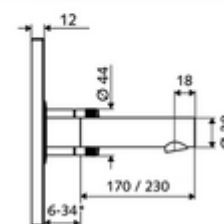

Technické údaje

- možnost nastavení pomocí SWS SSC
  - Dosah senzoru (krátký/střední/dlouhý)
  - Programování přes přibližovací reflex (vyp/zap)
  - Max. doba chodu (1-360 s)
  - Doba doběhu (0,6 - 60 s)
  - hygienický proplach (vyp/5-600 s, každých 1-240 hodin po posledním spláchnutí/ každých 1-240 hod)
  - Trvalé splachování pro termickou dezinfekci s ochranou proti opaření (vyp/15-600 s)
  - Trvalý průtok (vyp/15-600 s)
  - Energetický úsporný režim (vyp/1-254 h po posledním použití)
  - Zastavení čištění (vyp/60-360 s)
- možnost nastavení přiblížením ruky
  - Dosah senzoru (krátký/střední/dlouhý)
  - hygienický proplach (vyp/30 s, každých 24 hodin po posledním spláchnutí/ každých 24 hod)
  - Trvalé splachování pro termickou dezinfekci s ochranou proti opaření (vyp/300 s/120 s)
  - Zastavení čištění (vyp/60 s)
- : max. 5 l/min závislé na tlaku
- průtok: 1,0 - 5,0 bar
- Max. klidový tlak: 8 bar
- Max. provozní teplota: 70 °C (80 °C pro termickou dezinfekci)
- materiál: Výtok mosaz s atestem pro pitnou vodu; Aktivace mosaz; čelní deska ušlechtilá ocel
- povrch: Výtok chrom; Aktivace chrom; čelní deska kartáčovaná ušlechtilá ocel
- výtok: d 230 mm
- rozměry čelní desky: B 188 mm x v 180 mm x h 12 mm

údaje o dodání

- hmotnost: 2,02 kg/kus
- jednotka balení: 1

* In Abhängigkeit der SCHELL Unterputz-Masterbox

nutné příslušenství

smchaná voda

obj. č.: 01 946 00 99