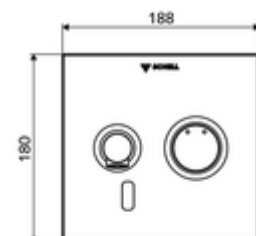

Technické údaje

- možnost nastavení pomocí SWS SSC
  - Dosah senzoru (krátký/střední/dlouhý)
  - Programování přes přibližovací reflex (vyp/zap)
  - Max. doba chodu (1-360 s)
  - Doba doběhu (0,6 - 60 s)
  - hygienický proplach (vyp/5-600 s, každých 1-240 hodin po posledním spláchnutí/ každých 1-240 hod)
  - Trvalé splachování pro termickou dezinfekci s ochranou proti opaření (vyp/15-600 s)
  - Trvalý průtok (vyp/15-600 s)
  - Energetický úsporný režim (vyp/1-254 h po posledním použití)
  - Zastavení čištění (vyp/60-360 s)
- možnost nastavení přiblížením ruky
  - Dosah senzoru (krátký/střední/dlouhý)
  - hygienický proplach (vyp/30 s, každých 24 hodin po posledním spláchnutí/ každých 24 hod)
  - Trvalé splachování pro termickou dezinfekci s ochranou proti opaření (vyp/300 s/120 s)
  - Zastavení čištění (vyp/60 s)
- : max. 5 l/min závislé na tlaku
- průtok: 1,0 - 5,0 bar
- Max. klidový tlak: 8 bar
- Max. provozní teplota: 70 °C (80 °C pro termickou dezinfekci)
- materiál: Výtok mosaz s atestem pro pitnou vodu; Aktivace mosaz; čelní deska ušlechtilá ocel
- povrch: Výtok chrom; Aktivace chrom; čelní deska kartáčovaná ušlechtilá ocel
- výtok: d 230 mm
- rozměry čelní desky: B 188 mm x v 180 mm x h 12 mm

údaje o dodání

- hmotnost: 2,02 kg/kus
- jednotka balení: 1

* In Abhängigkeit der SCHELL Unterputz-Masterbox

nutné příslušenství

smchaná voda

obj. č.: 01 946 00 99