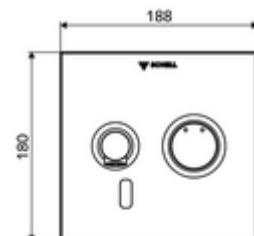

Technické údaje

- možnost nastavení pomocí SWS SSC
  - Dosah senzoru (krátký/střední/dlouhý)
  - Programování přes přibližovací reflex (vyp/zap)
  - Max. doba chodu (1-360 s)
  - Doba doběhu (0,6 - 60 s)
  - hygienický proplach (vyp/5-600 s, každých 1-240 hodin po posledním spláchnutí/ každých 1-240 hod)
  - Trvalé splachování pro termickou dezinfekci s ochranou proti opaření (vyp/15-600 s)
  - Trvalý průtok (vyp/15-600 s)
  - Energetický úsporný režim (vyp/1-254 h po posledním použití)
  - Zastavení čištění (vyp/60-360 s)
- možnost nastavení přiblížením ruky
  - Dosah senzoru (krátký/střední/dlouhý)
  - hygienický proplach (vyp/30 s, každých 24 hodin po posledním spláchnutí/ každých 24 hod)
  - Trvalé splachování pro termickou dezinfekci s ochranou proti opaření (vyp/300 s/120 s)
  - Zastavení čištění (vyp/60 s)
- Průtok: max. 5 l/min závislé na tlaku
- průtok: 1,0 - 5,0 bar
- Max. klidový tlak: 8 bar
- Max. provozní teplota: 70 °C (80 °C pro termickou dezinfekci)
- materiál: Výtok mosaz s atestem pro pitnou vodu, Aktivace mosaz, čelní deska ušlechtilá ocel
- povrch: Výtok chrom, Aktivace chrom, čelní deska kartáčovaná ušlechtilá ocel
- výtok: d 230 mm
- rozměry čelní desky: B 188 mm x v 180 mm x h 12 mm

údaje o dodání

- hmotnost: 2,02 kg/kus
- jednotka balení: 1

* In Abhängigkeit der SCHELL Unterputz-Masterbox

nutné příslušenství

podomítkový Masterbox WBW-E-M

obj. č.: 01 946 00 99