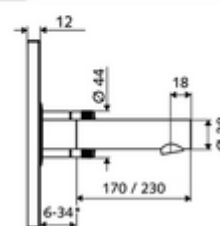

Technické údaje

- možnost nastavení pomocí SWS SSC
  - Dosah senzoru (krátký/střední/dlouhý)
  - Programování přes přibližovací reflex (vyp/zap)
  - Max. doba chodu (1-360 s)
  - Doba doběhu (0,6 - 60 s)
  - hygienický proplach (vyp/5-600 s, každých 1-240 hodin po posledním spláchnutí/ každých 1-240 hod)
  - Trvalé splachování pro termickou dezinfekci s ochranou proti opaření (vyp/15-600 s)
  - Trvalý průtok (vyp/15-600 s)
  - Energetický úsporný režim (vyp/1-254 h po posledním použití)
  - Zastavení čištění (vyp/60-360 s)
- možnost nastavení přiblížením ruky
  - Dosah senzoru (krátký/střední/dlouhý)
  - hygienický proplach (vyp/30 s, každých 24 hodin po posledním spláchnutí/ každých 24 hod)
  - Trvalé splachování pro termickou dezinfekci s ochranou proti opaření (vyp/300 s/120 s)
  - Zastavení čištění (vyp/60 s)
- S_Durchfluss: max. 5 l/min závislé na tlaku
- průtok: 1,0 - 5,0 bar
- Max. klidový tlak: 8 bar
- Max. provozní teplota: 70 °C (80 °C pro termickou dezinfekci)
- materiál: Výtok mosaz s atestem pro pitnou vodu, Aktivace mosaz, čelní deska mosaz
- povrch: Výtok chrom, Aktivace chrom, čelní deska chrom
- výtok: d 230 mm
- rozměry čelní desky: B 188 mm x v 180 mm x h 12 mm

údaje o dodání

- hmotnost: 2,05 kg/kus
- jednotka balení: 1

* In Abhängigkeit der SCHELL Unterputz-Masterbox