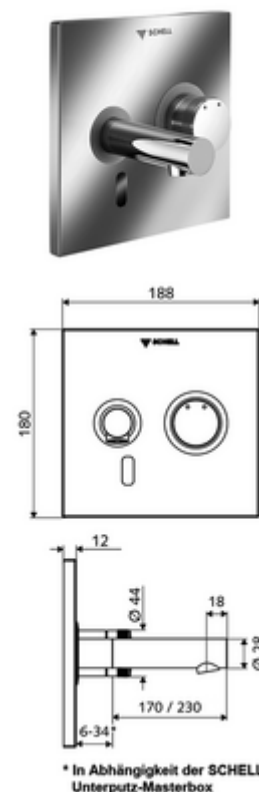

Technické údaje

- možnost nastavení pomocí SWS SSC
  - Dosah senzoru (krátký/střední/dlouhý)
  - Programování přes přibližovací reflex (vyp/zap)
  - Max. doba chodu (1-360 s)
  - Doba doběhu (0,6 - 60 s)
  - hygienický proplach (vyp/5-600 s, každých 1-240 hodin po posledním spláchnutí/ každých 1-240 hod)
  - Trvalé splachování pro termickou dezinfekci s ochranou proti opaření (vyp/15-600 s)
  - Trvalý průtok (vyp/15-600 s)
  - Energetický úsporný režim (vyp/1-254 h po posledním použití)
  - Zastavení čištění (vyp/60-360 s)
- možnost nastavení přiblížením ruky
  - Dosah senzoru (krátký/střední/dlouhý)
  - hygienický proplach (vyp/30 s, každých 24 hodin po posledním spláchnutí/ každých 24 hod)
  - Trvalé splachování pro termickou dezinfekci s ochranou proti opaření (vyp/300 s/120 s)
  - Zastavení čištění (vyp/60 s)
- S_Durchfluss: max. 5 l/min závislé na tlaku
- průtok: 1,0 - 5,0 bar
- Max. klidový tlak: 8 bar
- Max. provozní teplota: 70 °C (80 °C pro termickou dezinfekci)
- materiál: Výtok mosaz s atestem pro pitnou vodu, Aktivace mosaz, čelní deska ušlechtilá ocel
- povrch: Výtok chrom, Aktivace chrom, čelní deska kartáčovaná ušlechtilá ocel
- výtok: d 170 mm
- rozměry čelní desky: B 188 mm x v 180 mm x h 12 mm

údaje o dodání

- hmotnost: 1,83 kg/kus
- jednotka balení: 1