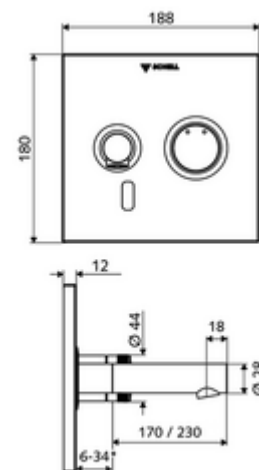

Technické údaje

- možnost nastavení pomocí SWS SSC
  - Dosah senzoru (krátký/střední/dlouhý)
  - Programování přes přibližovací reflex (vyp/zap)
  - Max. doba chodu (1-360 s)
  - Doba doběhu (0,6 - 60 s)
  - hygienický proplach (vyp/5-600 s, každých 1-240 hodin po posledním spláchnutí/ každých 1-240 hod)
  - Trvalé splachování pro termickou dezinfekci s ochranou proti opaření (vyp/15-600 s)
  - Trvalý průtok (vyp/15-600 s)
  - Energetický úsporný režim (vyp/1-254 h po posledním použití)
  - Zastavení čištění (vyp/60-360 s)
- možnost nastavení přiblížením ruky
  - Dosah senzoru (krátký/střední/dlouhý)
  - hygienický proplach (vyp/30 s, každých 24 hodin po posledním spláchnutí/ každých 24 hod)
  - Trvalé splachování pro termickou dezinfekci s ochranou proti opaření (vyp/300 s/120 s)
  - Zastavení čištění (vyp/60 s)
- Průtok: max. 5 l/min závislé na tlaku
- průtok: 1,0 - 5,0 bar
- Max. klidový tlak: 8 bar
- Max. provozní teplota: 70 °C (80 °C pro termickou dezinfekci)
- materiál: Výtok mosaz s atestem pro pitnou vodu, Aktivace mosaz, čelní deska mosaz
- povrch: Výtok chrom, Aktivace chrom, čelní deska chrom
- výtok: d 170 mm
- rozměry čelní desky: B 188 mm x v 180 mm x h 12 mm

údaje o dodání

- hmotnost: 1,87 kg/kus
- jednotka balení: 1

* In Abhängigkeit der SCHELL Unterputz-Masterbox

nutné příslušenství

podomítkový Masterbox WBW-E-M

obj. č.: 01 946 00 99