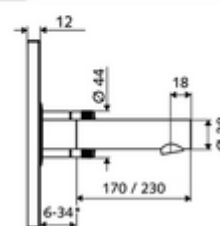

Technické údaje

- možnost nastavení pomocí SWS SSC
  - Dosah senzoru (krátký/střední/dlouhý)
  - Programování přes přibližovací reflex (vyp/zap)
  - Max. doba chodu (1-360 s)
  - Doba doběhu (0,6 - 60 s)
  - hygienický proplach (vyp/5-600 s, každých 1-240 hodin po posledním spláchnutí/ každých 1-240 hod)
  - Trvalé splachování pro termickou dezinfekci s ochranou proti opaření (vyp/15-600 s)
  - Trvalý průtok (vyp/15-600 s)
  - Energetický úsporný režim (vyp/1-254 h po posledním použití)
  - Zastavení čištění (vyp/60-360 s)
- možnost nastavení přiblížením ruky
  - Dosah senzoru (krátký/střední/dlouhý)
  - hygienický proplach (vyp/30 s, každých 24 hodin po posledním spláchnutí/ každých 24 hod)
  - Trvalé splachování pro termickou dezinfekci s ochranou proti opaření (vyp/300 s/120 s)
  - Zastavení čištění (vyp/60 s)
- Průtok: max. 5 l/min závislé na tlaku
- průtok: 1,0 - 5,0 bar
- Max. klidový tlak: 8 bar
- Max. provozní teplota: 70 °C (80 °C pro termickou dezinfekci)
- materiál: Výtok mosaz s atestem pro pitnou vodu, Aktivace mosaz, čelní deska mosaz
- povrch: Výtok chrom, Aktivace chrom, čelní deska chrom
- výtok: d 110 mm
- rozměry čelní desky: B 188 mm x v 180 mm x h 12 mm

údaje o dodání

- hmotnost: 1,70 kg/kus
- jednotka balení: 1

* In Abhängigkeit der SCHELL Unterputz-Masterbox

nutné příslušenství

podomítkový Masterbox WBW-E-M

obj. č.: 01 946 00 99