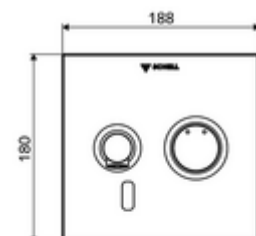

Technické údaje

- možnost nastavení pomocí SWS SSC
  - Dosah senzoru (krátký/střední/dlouhý)
  - Programování přes přibližovací reflex (vyp/zap)
  - Max. doba chodu (1-360 s)
  - Doba doběhu (0,6 - 60 s)
  - hygienický proplach (vyp/5-600 s, každých 1-240 hodin po posledním spláchnutí/ každých 1-240 hod)
  - Trvalé splachování pro termickou dezinfekci s ochranou proti opaření (vyp/15-600 s)
  - Trvalý průtok (vyp/15-600 s)
  - Energetický úsporný režim (vyp/1-254 h po posledním použití)
  - Zastavení čištění (vyp/60-360 s)
- možnost nastavení přiblížením ruky
  - Dosah senzoru (krátký/střední/dlouhý)
  - hygienický proplach (vyp/30 s, každých 24 hodin po posledním spláchnutí/ každých 24 hod)
  - Trvalé splachování pro termickou dezinfekci s ochranou proti opaření (vyp/300 s/120 s)
  - Zastavení čištění (vyp/60 s)
- Průtok: max. 5 l/min závislé na tlaku
- průtok: 1,0 - 5,0 bar
- Max. klidový tlak: 8 bar
- Max. provozní teplota: 70 °C (80 °C pro termickou dezinfekci)
- materiál: Výtok mosaz s atestem pro pitnou vodu, Aktivace mosaz, čelní deska mosaz
- povrch: Výtok chrom, Aktivace chrom, čelní deska chrom
- výtok: d 110 mm
- rozměry čelní desky: B 188 mm x v 180 mm x h 12 mm

údaje o dodání

- hmotnost: 1,70 kg/kus
- jednotka balení: 1

* In Abhängigkeit der SCHELL Unterputz-Masterbox

nutné příslušenství

podomítkový Masterbox WBW-E-M

obj. č.: 01 946 00 99