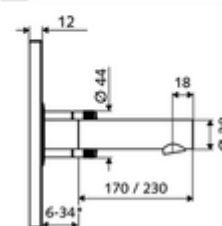

Technické údaje

- možnost nastavení pomocí SWS SSC
  - Dosah senzoru (krátký/střední/dlouhý)
  - Programování přes přibližovací reflex (vyp/zap)
  - Max. doba chodu (1-360 s)
  - Doba doběhu (0,6 - 60 s)
  - hygienický proplach (vyp/5-600 s, každých 1-240 hodin po posledním spláchnutí/ každých 1-240 hod)
  - Trvalé splachování pro termickou dezinfekci s ochranou proti opaření (vyp/15-600 s)
  - Trvalý průtok (vyp/15-600 s)
  - Energetický úsporný režim (vyp/1-254 h po posledním použití)
  - Zastavení čištění (vyp/60-360 s)
- možnost nastavení přiblížením ruky
  - Dosah senzoru (krátký/střední/dlouhý)
  - hygienický proplach (vyp/30 s, každých 24 hodin po posledním spláchnutí/ každých 24 hod)
  - Trvalé splachování pro termickou dezinfekci s ochranou proti opaření (vyp/300 s/120 s)
  - Zastavení čištění (vyp/60 s)
- Průtok: max. 5 l/min závislé na tlaku
- průtok: 1,0 - 5,0 bar
- Max. klidový tlak: 8 bar
- Max. provozní teplota: 70 °C (80 °C pro termickou dezinfekci)
- materiál: Výtok mosaz s atestem pro pitnou vodu, Aktivace mosaz, čelní deska mosaz
- povrch: Výtok chrom, Aktivace chrom, čelní deska chrom
- výtok: d 230 mm
- rozměry čelní desky: B 188 mm x v 180 mm x h 12 mm

údaje o dodání

- hmotnost: 2,19 kg/kus
- jednotka balení: 1

* In Abhängigkeit der SCHELL Unterputz-Masterbox

nutné příslušenství

podomítkový Masterbox WBW-E-M

obj. č.: 01 946 00 99