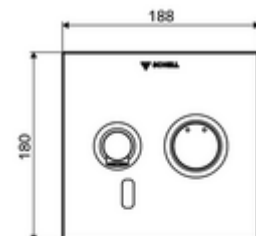

Obsah balení

- čelní deska s okénkem infračerveného senzoru
 - Ovládací tlačítko smíchané vody s objímkou
- Montážní rám s infračerveným elektronickým senzorem, programovatelný
- Příhrádka na baterii 6 V, třída ochrany IP 65
- Upevňovací materiál

údaje o dodání

- hmotnost: 2,02 kg/kus
- jednotka balení: 1

* In Abhängigkeit der SCHELL Unterputz-Masterbox

nutné příslušenství

podomítkový Masterbox WBW-E-M

obj. č.: 01 946 00 99

doporučené příslušenství

SSC Bluetooth®-Modul	obj. č.: 00 916 00 99	
umyvadlový výtokový ventil OPEN	obj. č.: 02 002 06 99	nebo
umyvadlový výtokový ventil PUSH OPEN	obj. č.: 02 000 06 99	nebo