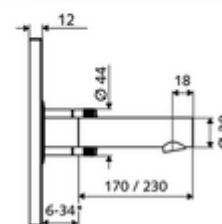

Technické údaje

- možnost nastavení pomocí SWS SSC
  - Dosah senzoru (krátký/střední/dlouhý)
  - Programování přes přibližovací reflex (vyp/zap)
  - Max. doba chodu (1-360 s)
  - Doba doběhu (0,6 - 60 s)
  - hygienický proplach (vyp/5-600 s, každých 1-240 hodin po posledním spláchnutí/ každých 1-240 hod)
  - Trvalé splachování pro termickou dezinfekci s ochranou proti opaření (vyp/15-600 s)
  - Trvalý průtok (vyp/15-600 s)
  - Energetický úsporný režim (vyp/1-254 h po posledním použití)
  - Zastavení čištění (vyp/60-360 s)
- možnost nastavení přiblížením ruky
  - Dosah senzoru (krátký/střední/dlouhý)
  - hygienický proplach (vyp/30 s, každých 24 hodin po posledním spláchnutí/ každých 24 hod)
  - Trvalé splachování pro termickou dezinfekci s ochranou proti opaření (vyp/300 s/120 s)
  - Zastavení čištění (vyp/60 s)
- Průtok: max. 5 l/min závislé na tlaku
- průtok: 1,0 - 5,0 bar
- Max. klidový tlak: 8 bar
- Max. provozní teplota: 70 °C (80 °C pro termickou dezinfekci)
- materiál: Výtok mosaz s atestem pro pitnou vodu, Aktivace mosaz, čelní deska mosaz
- povrch: Výtok chrom, Aktivace chrom, čelní deska chrom
- výtok: d 170 mm
- rozměry čelní desky: B 188 mm x v 180 mm x h 12 mm

údaje o dodání

- hmotnost: 2,02 kg/kus
- jednotka balení: 1

* In Abhängigkeit der SCHELL Unterputz-Masterbox

nutné příslušenství

podomítkový Masterbox WBW-E-M

obj. č.: 01 946 00 99