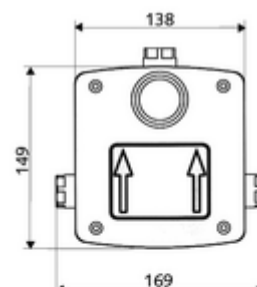

Obsah balení

- Masterbox
 - 2 zpětné klapky (EN 1717: EB)
 - magnetický ventil 6 V
 - Podomítková sprchová armatura se 2 předuzávěry
 - 2 předfiltry
 - Sada pro hrubou vestavbu
 - směšovací kartuše
- Splachovací hrdlo
- Čistící kryt

Technické údaje

- průtok při 3 bar: 15 l/min
- průtok: 1,0 - 5,0 bar
- Max. klidový tlak: 8 bar
- Max. provozní teplota: 70 °C (80 °C pro termickou dezinfekci)
- Einbautiefe: 100 - 124 mm
- Přípojka: 2x DN 15 G 1/2 vnitřní závit
- Vývod: DN 15 G 1/2 vnitřní závit
- materiál: Tělo plast, Vodní trasa mosaz odolná proti odstraňování pozinku s atestem pro pitnou vodu
- rozměry: B 138 mm x v 149 mm x h 140 mm
- Certifikáty: Belgaqua
- třída hluku: požadované

údaje o dodání

- hmotnost: 1,97 kg/kus
- jednotka balení: 1

nutné příslušenství

| | | |
|--|-----------------------|------|
| podomítková sprcha LINUS D C M | obj. č.: 01 919 06 99 | nebo |
| podomítková sprcha LINUS D C M | obj. č.: 01 919 28 99 | nebo |
| podomítková sprcha LINUS Basic D C M | obj. č.: 01 920 28 99 | nebo |
| <u>K utěsnění konstrukce podle DIN 18534</u> | | |
| manžeta pro roztažné zóny | obj. č.: 00 919 00 99 | |