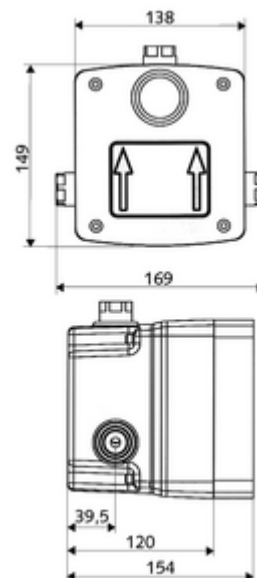

Obsah balení

- Masterbox
 - samouzavírací kartuše SC II s omezoavčem horké vody
 - 2 zpětné klapky (EN 1717: EB)
 - Podomítková sprchová armatura se 2 předuzávěry
 - 2 předfiltry
 - Sada pro hrubou vestavbu
- Splachovací hrdlo
- Čistící kryt

Technické údaje

- doba: 5 - 30 s nastavitelné
- průtok při 3 bar: 10 l/min
- průtok: 1,0 - 5,0 bar
- Max. klidový tlak: 8 bar
- Max. provozní teplota: 70 °C (80 °C pro termickou dezinfekci)
- Einbautiefe: 80 - 104 mm
- Přípojka: 2x G 1/2 vnitřní závit
- Vývod: G 1/2 vnitřní závit
- materiál: Tělo plast, Vodní trasa mosaz odolná proti odstraňování pozinku s atestem pro pitnou vodu
- rozměry: B 138 mm x v 149 mm x h 120 mm
- Certifikáty: P-IX 19960/IB, DIN-DVGW, Belgaqua
- třída hluku: I
- třída průtoku: B

údaje o dodání

- hmotnost: 1,91 kg/kus
- jednotka balení: 1

nutné příslušenství

podomítková sprcha LINUS D SC M	obj. č.: 01 832 06 99	nebo
podomítková sprcha LINUS D SC M	obj. č.: 01 832 28 99	nebo
podomítková sprcha LINUS Basic D SC M	obj. č.: 01 902 28 99	nebo
<u>K utěsnění konstrukce podle DIN 18534</u>		
manžeta pro roztažné zóny	obj. č.: 00 919 00 99	