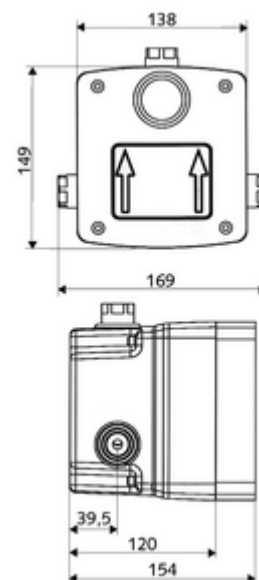

### Obsah balení

- Masterbox
  - samouzavírací kartuše SC II s omezoavčem horké vody
  - 2 zpětné klapky (EN 1717: EB)
  - Podomítková sprchová armatura se 2 předuzávěry
  - 2 předfiltry
  - Sada pro hrubou vestavbu
- Splachovací hrdlo
- Čisticí kryt

### Technické údaje

- doba: 5 - 30 s nastavitelné
- průtok při 3 bar: 10 l/min
- průtok: 1,0 - 5,0 bar
- Max. klidový tlak: 8 bar
- Max. provozní teplota: 70 °C (80 °C pro termickou dezinfekci)
- Einbautiefe: 80 - 104 mm
- Přípojka: 2x G 1/2 vnitřní závit
- Vývod: G 1/2 vnitřní závit
- materiál: Tělo plast, Vodní trasa mosaz odolná proti odstraňování pozinku s atestem pro pitnou vodu
- rozměry: B 138 mm x v 149 mm x h 120 mm
- Certifikáty: P-IX 19960/IB, DIN-DVGW, Belgaqua
- třída hluku: I
- třída průtoku: B