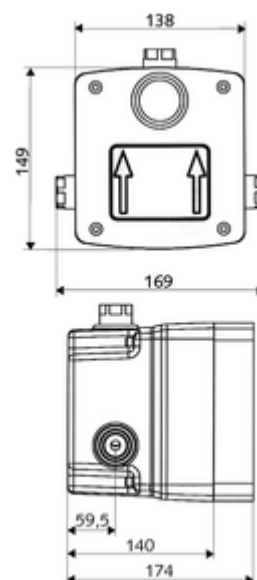

Číslo položky: 01 822 00 99

podomítkový Masterbox WBD-E-V předem smíchaná voda

Pro podomítkovou sprchovou armaturu LINUS Basic D-C-V Elektronické spuštění. S utěsněnými průchodkami v plášti a vnitřním předuzávěrem.

Obsah balení

- Masterbox
  - předfiltr
  - Podomítková sprchová armatura s předuzávěrem
  - magnetický ventil 6 V
  - Zpětná klapka (EN 1717: EB)
  - Sada pro hrubou vestavbu
- Splachovací hrdlo
- Čistící kryt

Technické údaje

- průtok při 3 bar: 15 l/min
- průtok: 1,0 - 5,0 bar
- Max. klidový tlak: 8 bar
- Max. provozní teplota: 70 °C (80 °C pro termickou dezinfekci)
- Einbautiefe: 100 - 124 mm
- Přípojka: DN 15 G 1/2 vnitřní závit
- Vývod: DN 15 G 1/2 vnitřní závit
- materiál: Tělo plast, Vodní trasa mosaz odolná proti odstraňování pozinku s atestem pro pitnou vodu
- rozměry: B 138 mm x v 149 mm x h 140 mm
- Certifikáty: P-IX 18001/IA, Belgaqua
- třída hluku: I
- třída průtoku: A

údaje o dodání

- hmotnost: 1,79 kg/kus
- jednotka balení: 1

nutné příslušenství

podomítková sprcha LINUS Basic D C V
K utěsnění konstrukce podle DIN 18534
manžeta pro roztažné zóny

obj. č.: 01 921 28 99

obj. č.: 00 919 00 99

doporučené příslušenství

sprchový modul MONTUS

obj. č.: 03 091 00 99

montážní návod

- Napájení proudem naplánujte způsobem který odpovídá příslušné elektronice sprchy.