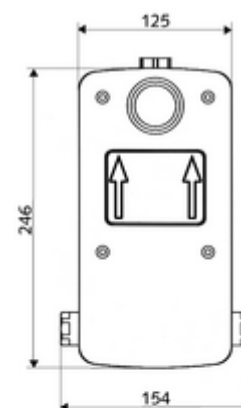

Obsah balení

- Masterbox
 - 2 zpětné klapky (EN 1717: EB)
 - ThermoProtect termostat dle EN 1111, ochrana proti opaření při výpadku přívodu studené vody
 - magnetický ventil 6 V
 - Podomítková sprchová armatura se 2 předuzávěry
 - 2 předfiltry
 - Sada pro hrubou vestavbu
- Splachovací hrdlo
- Čisticí kryt

Technické údaje

- průtok při 3 bar: 15 l/min
- průtok: 1,0 - 5,0 bar
- Max. klidový tlak: 8 bar
- Max. provozní teplota: 70 °C (pro tepelnou dezinfekci 80 °C max. 10 min./den)
- Einbautiefe: 88 - 112 mm
- Přípojka: 2x G 1/2 vnitřní závit
- Vývod: G 1/2 vnitřní závit
- materiál: Tělo plast, Vodní trasa mosaz odolná proti odstraňování pozinku s atestem pro pitnou vodu
- rozměry: B 125 mm x v 246 mm x h 158 mm
- Certifikáty: P-IX 18001/IA, Belgaqua
- třída hluku: I
- třída průtoku: A

údaje o dodání

- hmotnost: 3,08 kg/kus
- jednotka balení: 1

nutné příslušenství

podomítková sprcha LINUS D C T	obj. č.: 01 918 06 99	nebo
podomítková sprcha LINUS D C T	obj. č.: 01 918 28 99	nebo
podomítková sprcha LINUS Basic D C T	obj. č.: 01 909 28 99	nebo
<u>K utěsnění konstrukce podle DIN 18534</u>		
manžeta pro roztažné zóny	obj. č.: 00 920 00 99	