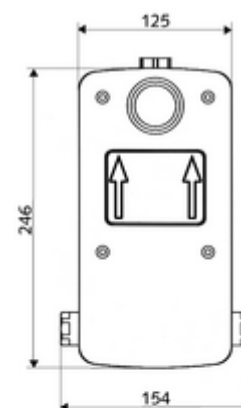

Obsah balení

- Masterbox
 - 2 zpětné klapky (EN 1717: EB)
 - ThermoProtect termostat dle EN 1111, ochrana proti opaření při výpadku přívodu studené vody
 - magnetický ventil 6 V
 - Podomítková sprchová armatura se 2 předuzávěry
 - 2 předfiltry
 - Sada pro hrubou vestavbu
- Splachovací hrdlo
- Čistící kryt

Technické údaje

- průtok při 3 bar: 15 l/min
- průtok: 1,0 - 5,0 bar
- Max. klidový tlak: 8 bar
- Max. provozní teplota: 70 °C (pro tepelnou dezinfekci 80 °C max. 10 min./den)
- Einbautiefe: 88 - 112 mm
- Přípojka: 2x G 1/2 vnitřní závit
- Vývod: G 1/2 vnitřní závit
- materiál: Tělo plast, Vodní trasa mosaz odolná proti odstraňování pozinku s atestem pro pitnou vodu
- rozměry: B 125 mm x v 246 mm x h 158 mm
- Certifikáty: P-IX 18001/IA, Belgaqua
- třída hluku: I
- třída průtoku: A

údaje o dodání

- hmotnost: 3,08 kg/kus
- jednotka balení: 1

nutné příslušenství

podomítková sprcha LINUS D C T	obj. č.: 01 918 06 99	nebo
podomítková sprcha LINUS D C T	obj. č.: 01 918 28 99	nebo
podomítková sprcha LINUS Basic D C T	obj. č.: 01 909 28 99	nebo
<u>K utěsnění konstrukce podle DIN 18534</u>		
manžeta pro roztažné zóny	obj. č.: 00 920 00 99	