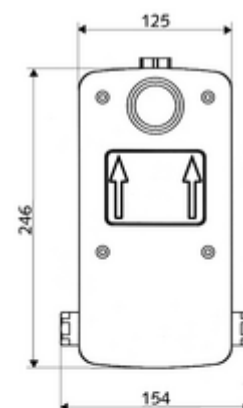

Obsah balení

- Masterbox
 - 2 zpětné klapky (EN 1717: EB)
 - ThermoProtect termostat dle EN 1111, ochrana proti opaření při výpadku přívodu studené vody
 - magnetický ventil 6 V
 - Podomítková sprchová armatura se 2 předuzávěry
 - 2 předfiltry
 - Sada pro hrubou vestavbu
- Splachovací hrdlo
- Čistící kryt

Technické údaje

- průtok při 3 bar: 15 l/min
- průtok: 1,0 - 5,0 bar
- Max. klidový tlak: 8 bar
- Max. provozní teplota: 70 °C (pro tepelnou dezinfekci 80 °C max. 10 min./den)
- Einbautiefe: 88 - 112 mm
- Přípojka: 2x G 1/2 vnitřní závit
- Vývod: G 1/2 vnitřní závit
- materiál: Tělo plast, Vodní trasa mosaz odolná proti odstraňování pozinku s atestem pro pitnou vodu
- rozměry: B 125 mm x v 246 mm x h 158 mm
- Certifikáty: P-IX 18001/IA, Belgaqua
- třída hluku: I
- třída průtoku: A

údaje o dodání

- hmotnost: 3,08 kg/kus
- jednotka balení: 1

nutné příslušenství

podomítková sprcha LINUS D C T	obj. č.: 01 918 06 99	nebo
podomítková sprcha LINUS D C T	obj. č.: 01 918 28 99	nebo
podomítková sprcha LINUS Basic D C T	obj. č.: 01 909 28 99	nebo
<u>K utěsnění konstrukce podle DIN 18534</u>		
manžeta pro roztažné zóny	obj. č.: 00 920 00 99	